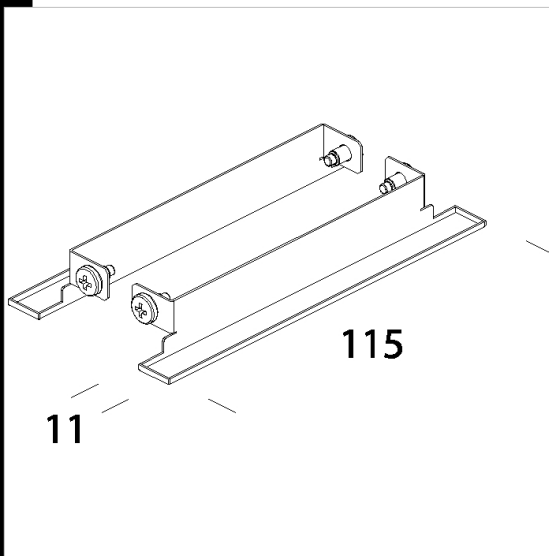

224 Calotte de fermeture

À utiliser comme embout sur les plafonniers (aussi pour ligne continue).

Code	Kg	WTot	Couleur
998014-00	0.04	0 W	BLANC

Produits

- 849 Supercomfort -

- 847 Supercomfort T5 - optique

- 848 Supercomfort

- 848 Supercomfort T5 - avec

Le flux lumineux mentionné est le flux lumineux sortant du luminaire, avec une tolérance de  $\pm 10\%$  par rapport à la valeur indiquée. Les W totaux expriment la puissance totale consommée par le système avec une tolérance maximale de 10 %