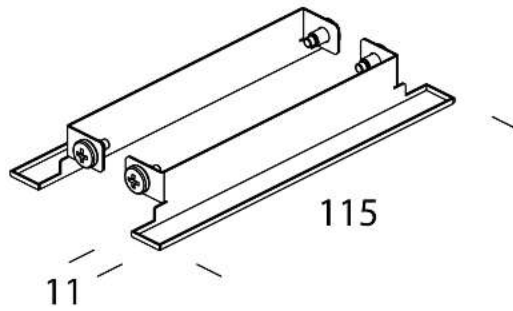

224 Calotte de fermeture

À utiliser comme embout sur les plafonniers (aussi pour ligne continue).

Code	Kg	WTot	Couleur
998014-00	0.04	0 W	BLANC

Produits

- 849 Supercomfort -

- 847 Supercomfort T5 - optique

- 848 Supercomfort

- 848 Supercomfort T5 - avec

Le flux lumineux mentionné est le flux lumineux sortant du luminaire, avec une tolérance de  $\pm 10\%$  par rapport à la valeur indiquée. Les W totaux expriment la puissance totale consommée par le système avec une tolérance maximale de 10 %