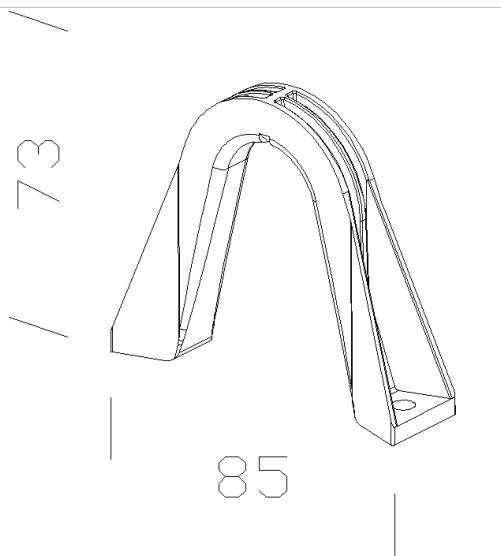

329 fix. en suspension

en aluminium. A acheter uniquement en vue d'une application en suspension pour art. Tex, Ghostex.

Code	Kg	WTot	Couleur
998003-00	0.11	0 W	ANTHRACITE
998060-00	0.04	0 W	GREY9007
998061-00	0.04	0 W	GRAPHITE

Produits

Le flux lumineux mentionné est le flux lumineux sortant du luminaire, avec une tolérance de ± 10 % par rapport à la valeur indiquée. Les W totaux expriment la puissance totale consommée par le système avec une tolérance maximale de 10 %