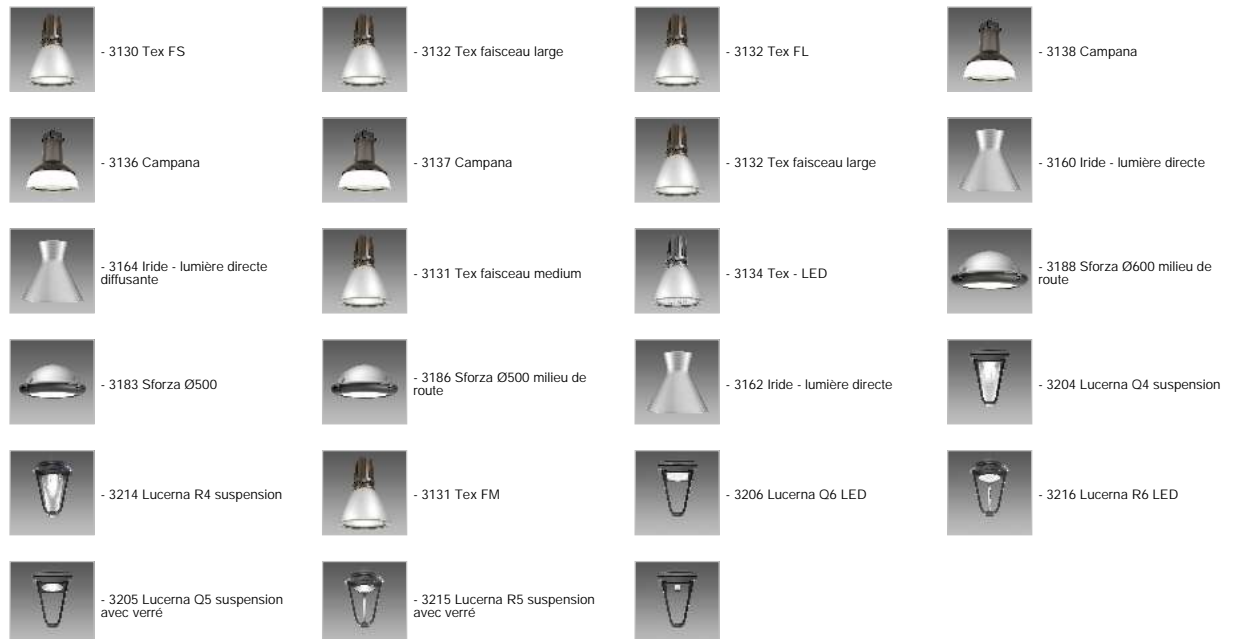

329 fix. en suspension

en aluminium. A acheter uniquement en vue d'une application en suspension pour art. Tex, Ghostex.

Code	Kg	WTot	Couleur
998003-00	0.11	0 W	ANTHRACITE
998060-00	0.04	0 W	GREY9007
998061-00	0.04	0 W	GRAPHITE

Produits

Le flux lumineux mentionné est le flux lumineux sortant du luminaire, avec une tolérance de ± 10 % par rapport à la valeur indiquée. Les W totaux expriment la puissance totale consommée par le système avec une tolérance maximale de 10 %