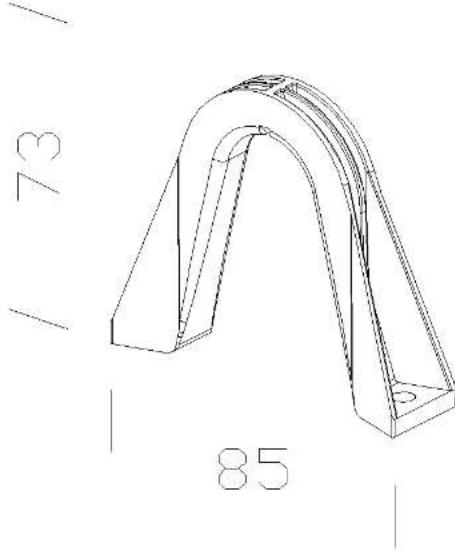

329 fix. en suspension

en aluminium. A acheter uniquement en vue d'une application en suspension pour art. Tex, Ghostex.

Code	Kg	WTot	Couleur
998003-00	0.11	0 W	ANTHRACITE
998060-00	0.04	0 W	GREY9007
998061-00	0.04	0 W	GRAPHITE

Produits

Le flux lumineux mentionné est le flux lumineux sortant du luminaire, avec une tolérance de ± 10 % par rapport à la valeur indiquée. Les W totaux expriment la puissance totale consommée par le système avec une tolérance maximale de 10 %