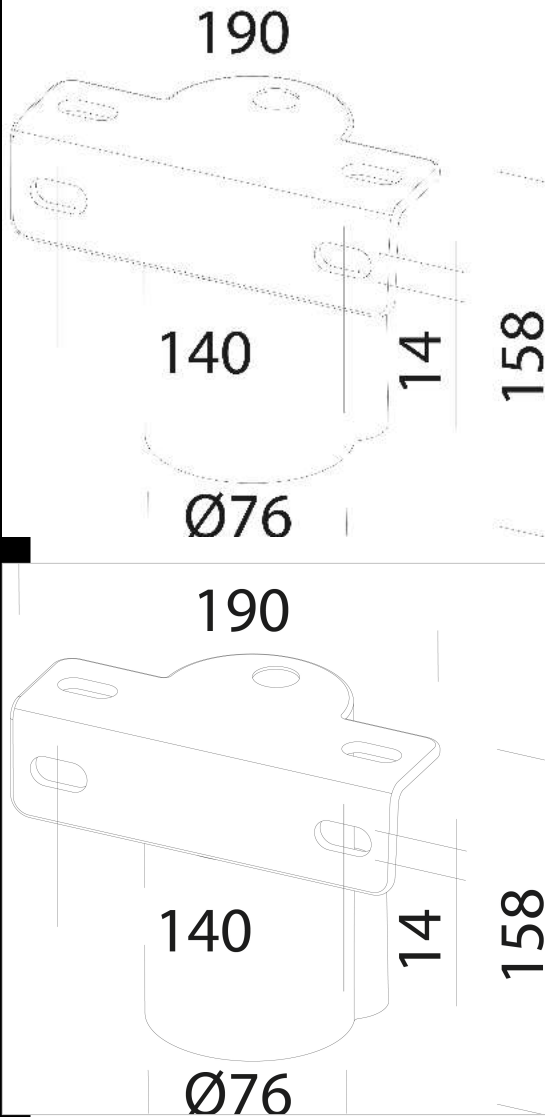

236 fixation sur mât 76mm

En aluminium. A utiliser pour installer sur mât ø 76.

Code	Kg	WTot	Couleur
997926-00	0.98	0 W	GRAPHITE

Produits

- 2886 Saturno - asymétrique

- 2887 Saturno - asymétrique

- 2890 Saturno ø320 - extensif

- 2889 Saturno ø320 - intensif

- 2890 Saturno ø370 - extensif

- 2889 Saturno ø370 - intensif

Le flux lumineux mentionné est le flux lumineux sortant du luminaire, avec une tolérance de ± 10 % par rapport à la valeur indiquée. Les W totaux expriment la puissance totale consommée par le système avec une tolérance maximale de 10 %