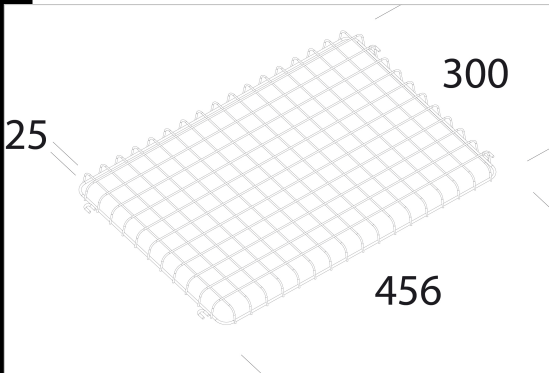

Télécharger

DXF 2D
- 350.dxf

350 grille

Baguettes en acier galvanisé. Protection antichoc.

Code	Kg	WTot	Couleur
997921-00	0.04	0 W	NOIR

Produits

- 1802 Rodio 2 symétrique

- 1801 Rodio 2 asymmetric

- 1802 Rodio 2 symmetric

- 1801 Rodio 2 asymétrique

Le flux lumineux mentionné est le flux lumineux sortant du luminaire, avec une tolérance de $\pm 10\%$ par rapport à la valeur indiquée. Les W totaux expriment la puissance totale consommée par le système avec une tolérance maximale de 10 %