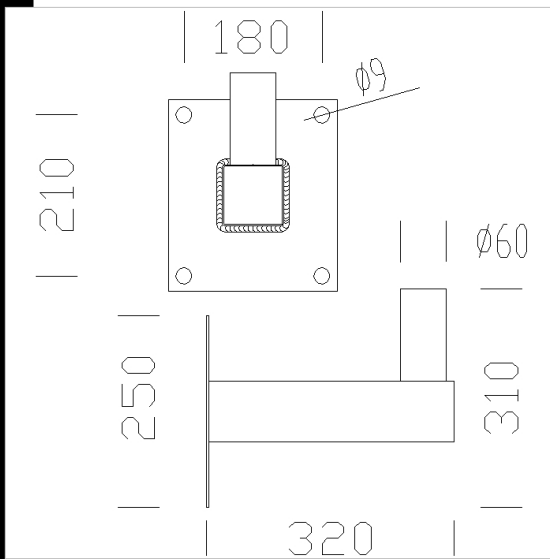

72 fixation murale

En acier galvanisé à chaud, peint, avec plaque de fixation. Pour installation au mur.

Code	Kg	WTot	Couleur
997910-00	4.00	0 W	NOIR

Pôles

- 1491 poteau à enterrer

- 1493 poteau avec base

Produits

Le flux lumineux mentionné est le flux lumineux sortant du luminaire, avec une tolérance de  $\pm 10\%$  par rapport à la valeur indiquée. Les W totaux expriment la puissance totale consommée par le système avec une tolérance maximale de 10 %