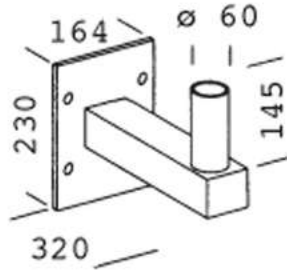

72 fixation murale

En acier galvanisé à chaud, peint, avec plaque de fixation. Pour installation au mur.

Code	Kg	WTot	Couleur
997910-00	4.00	0 W	NOIR

Pôles

- 1491 poteau à enterrer

- 1493 poteau avec base

Produits