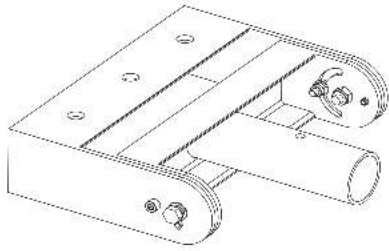

578 étrier orientable

Etrier ajustable pour installation mural ou pour une utilisation sur les tours.

| Code | Kg | WTot | Couleur |
|-----------|------|------|------------|
| 997709-00 | 7.00 | 0 W | ANTHRACITE |

Produits

- 3270 Stelvio 1 - Plus - LED

- 3273 Stelvio 1 - Plus S - LED

- 3274 Stelvio 2 - Plus - LED

- 3370 Stelvio - high

- 3374 Stelvio - high performance - grandes surfaces

Le flux lumineux mentionné est le flux lumineux sortant du luminaire, avec une tolérance de $\pm 10\%$ par rapport à la valeur indiquée. Les W totaux expriment la puissance totale consommée par le système avec une tolérance maximale de 10 %