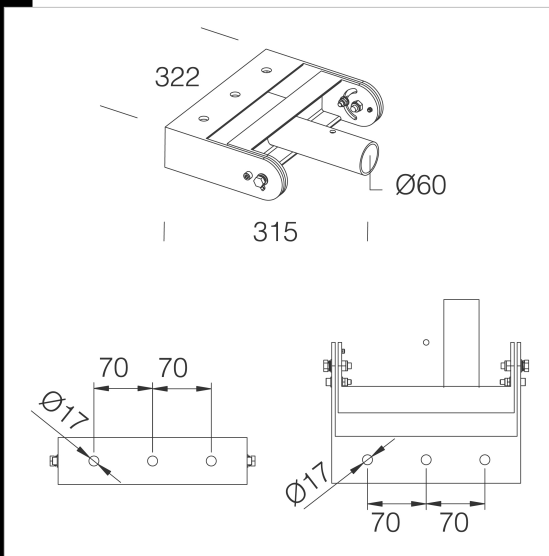

578 étrier orientable

Etrier ajustable pour installation mural ou pour une utilisation sur les tours.

| Code | Kg | WTot | Couleur |
|-----------|------|------|------------|
| 997709-00 | 7.00 | 0 W | ANTHRACITE |

Produits

- 3270 Stelvio 1 - Plus - LED

- 3273 Stelvio 1 - Plus S - LED

- 3274 Stelvio 2 - Plus - LED

- 3370 Stelvio - high

- 3374 Stelvio - high performance - grandes surfaces

Le flux lumineux mentionné est le flux lumineux sortant du luminaire, avec une tolérance de $\pm 10\%$ par rapport à la valeur indiquée. Les W totaux expriment la puissance totale consommée par le système avec une tolérance maximale de 10 %