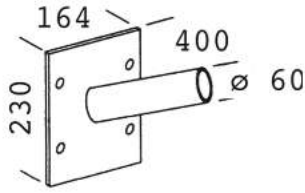

48 fixation murale

En acier tropicalisé.
Permet l'application au mur.
Fixation Ø 60. 15°

Code	Kg	WTot	Couleur
997706-00	0.30	0 W	GREY

Pôles

- 1491 poteau à enterrer

- 1493 poteau avec base

Produits

- 1751 Metropolis intensif

- 1753 Metropolis pistes cyclables

- 1573 Volo LED faisceau large

- 1593 Volo LED - pour piste cyclable

- 1750 Metropolis

- 1809 Olympic

- Pour routes, voies commerciales et chemins privés
- 1141 Sempione

Le flux lumineux mentionné est le flux lumineux sortant du luminaire, avec une tolérance de $\pm 10\%$ par rapport à la valeur indiquée. Les W totaux expriment la puissance totale consommée par le système avec une tolérance maximale de 10 %