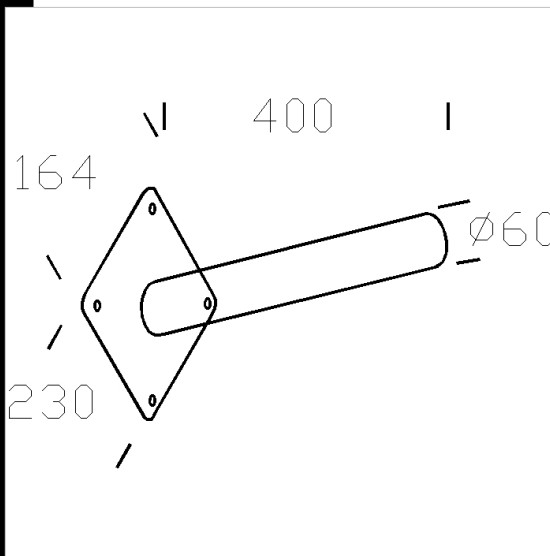

48 fixation murale

En acier tropicalisé.
Permet l'application au mur.
Fixation Ø 60. 15°

Code	Kg	WTot	Couleur
997706-00	0.30	0 W	GREY

Pôles

- 1491 poteau à enterrer

- 1493 poteau avec base

Produits

- 1751 Metropolis intensif

- 1581 Volo - Street optic

- 1582 Volo - extensif

- 1572 Volo pour piste cyclable

- 1580 Volo - asymétrique

- 1752 Metropolis extensif

- 1152 Tonale 1 - Diffuseur en verre

- 1652 Giovi

- 1654 Giovi pistes cyclables

- 1753 Metropolis pistes cyclables

- 1573 Volo LED faisceau large

- 1593 Volo LED - pour piste cyclable

- 1750 Metropolis

- 1809 Olympic

- Pour routes, voies commerciales et chemins privés
- 1141 Sempione

Le flux lumineux mentionné est le flux lumineux sortant du luminaire, avec une tolérance de $\pm 10\%$ par rapport à la valeur indiquée. Les W totaux expriment la puissance totale consommée par le système avec une tolérance maximale de 10 %