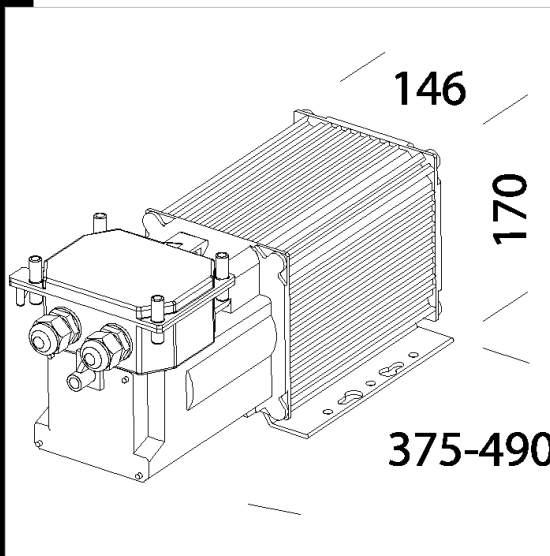

Télécharger

DXF 2D
- 1176i.dxf

Montaggi
- 1176.pdf

Code	Cablage	Kg	Lumen-K-CRI	WTot	Fixation	Couleur
997673-00	CNR	16.00	JM-TS 2000---	103 W	By wire	GRIS
997670-00	CNR	11.00	JM-T/SAP-T 2x400---	0 W	E40	GRIS
997674-00	CNR	11.60	JM-T/TS/SAP-T 1000---	70 W		GRIS
997671-00	CNR	11.60	JM-T/TS/SAP-T 1000---	70 W		GRIS

Produits

Le flux lumineux mentionné est le flux lumineux sortant du luminaire, avec une tolérance de $\pm 10\%$ par rapport à la valeur indiquée. Les W totaux expriment la puissance totale consommée par le système avec une tolérance maximale de 10 %

Produits

- 1186 Forum - XL indoor High Performance

- 1809 Olympic

- 1827 Mini-Olympic - asymétrique extensif - LA

- 1808 Olympic

- 1186 Forum - FL High Performance

Le flux lumineux mentionné est le flux lumineux sortant du luminaire, avec une tolérance de $\pm 10\%$ par rapport à la valeur indiquée. Les W totaux expriment la puissance totale consommée par le système avec une tolérance maximale de 10 %