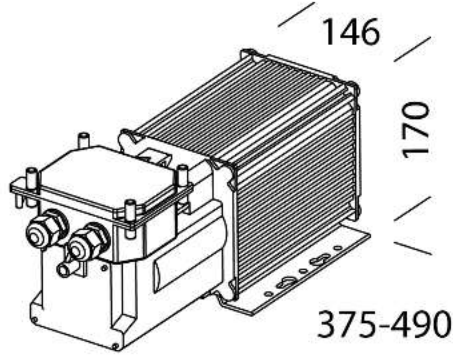

Télécharger

DXF 2D
- 1176i.dxf

Montaggi
- 1176.pdf

Code	Cablage	Kg	Lumen-K-CRI	WTot	Fixation	Couleur
997673-00	CNR	16.00	JM-TS 2000---	103 W	By wire	GRIS
997670-00	CNR	11.00	JM-T/SAP-T 2x400---	0 W	E40	GRIS
997674-00	CNR	11.60	JM-T/TS/SAP-T 1000---	70 W		GRIS
997671-00	CNR	11.60	JM-T/TS/SAP-T 1000---	70 W		GRIS

Produits

Le flux lumineux mentionné est le flux lumineux sortant du luminaire, avec une tolérance de $\pm 10\%$ par rapport à la valeur indiquée. Les W totaux expriment la puissance totale consommée par le système avec une tolérance maximale de 10 %

Produits

- 1186 Forum - XL indoor High Performance

- 1809 Olympic

- 1827 Mini-Olympic - asymétrique extensif - LA

- 1808 Olympic

- 1186 Forum - FL High Performance

Le flux lumineux mentionné est le flux lumineux sortant du luminaire, avec une tolérance de $\pm 10\%$ par rapport à la valeur indiquée. Les W totaux expriment la puissance totale consommée par le système avec une tolérance maximale de 10 %