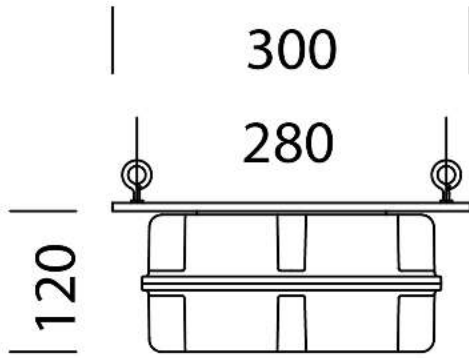

1175 EM boîtier - 997651-00

A toujours utiliser en cas d'achat de Astro en version de secours avec sous code -07.

Code	Cablage	Kg	WTot	Couleur
997651-00	CNL-E	1.81	0 W	NOIR

Produits

 - 2784 Astro HP - UGR<25 -	 - 1788 Astro - Intensif	 - 2784 Astro HP - UGR<22 -	 - 2882 Saturno ø320 - intensif
 - 2883 Saturno ø320 - extensif	 - 2884 Saturno ø320 - elliptique	 - 2885 Saturno ø320 HE - extensif - polycarbonate	 - 2785 Astro - extensif avec diffuseur en polycarbonate
 - 2786 Astro - UGR<22 - extensif	 - 2787 Astro - UGR<22 - elliptique	 - 1789 Astro - UGR<25 - extensif	 - 2790 Astro HE - UGR<22 - extensif
 - 2789 Astro - elliptique	 - 2792 Astro HE - UGR<22 - elliptique	 - 2783 Astro HP - UGR<22 - elliptique - high performance	 - 2888 Saturno ø320 - extensif
 - 2885 Saturno ø370 HP - high	 - 2885 Saturno ø370 HE - high	 - 2885 Saturno ø370 HE - high	 - 2882 Saturno ø370 - intensif
 - 2883 Saturno ø370 - extensif	 - 2884 Saturno ø370 - elliptique	 - 2888 Saturno ø370 blanche - extensif	

Le flux lumineux mentionné est le flux lumineux sortant du luminaire, avec une tolérance de $\pm 10\%$ par rapport à la valeur indiquée. Les W totaux expriment la puissance totale consommée par le système avec une tolérance maximale de 10 %