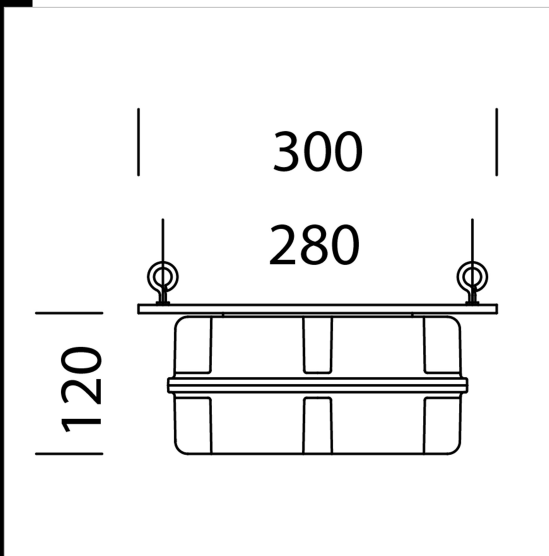

1175 EM boîtier - 997651-00

A toujours utiliser en cas d'achat de Astro en version de secours avec sous code -07.

Code	Cablage	Kg	WTot	Couleur
997651-00	CNL-E	1.81	0 W	NOIR

Produits

 - 2784 Astro HP - UGR<25 -	 - 1788 Astro - Intensif	 - 2784 Astro HP - UGR<22 -	 - 2882 Saturno ø320 - intensif
 - 2883 Saturno ø320 - extensif	 - 2884 Saturno ø320 - elliptique	 - 2885 Saturno ø320 HE - extensif - polycarbonate	 - 2785 Astro - extensif avec diffuseur en polycarbonate
 - 2786 Astro - UGR<22 - extensif	 - 2787 Astro - UGR<22 - elliptique	 - 1789 Astro - UGR<25 - extensif	 - 2790 Astro HE - UGR<22 - extensif
 - 2789 Astro - elliptique	 - 2792 Astro HE - UGR<22 - elliptique	 - 2783 Astro HP - UGR<22 - elliptique - high performance	 - 2888 Saturno ø320 - extensif
 - 2885 Saturno ø370 HP - high	 - 2885 Saturno ø370 HE - high	 - 2885 Saturno ø370 HE - high	 - 2882 Saturno ø370 - intensif
 - 2883 Saturno ø370 - extensif	 - 2884 Saturno ø370 - elliptique	 - 2888 Saturno ø370 blanche - extensif	

Le flux lumineux mentionné est le flux lumineux sortant du luminaire, avec une tolérance de $\pm 10\%$ par rapport à la valeur indiquée. Les W totaux expriment la puissance totale consommée par le système avec une tolérance maximale de 10 %