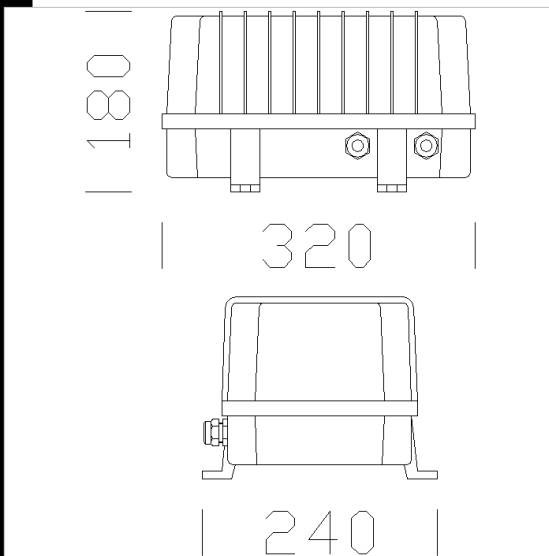

37 boîtier IP65

En aluminium avec plaque porte-accessoires en acier. Peint par cataphorèse. Prêvu pour loger les accessoires électriques.

Code	Kg	WTot	Colour
997601-00	0,00	0 W	NOIR

Prodotti

- 1125 Lampo - faisceau étroit

- 1168 Titano - symétrique

- 1125 Lampo - faisceau large

The reported luminous flux is the flux emitted by the light source with a tolerance of $\pm 10\%$ compared to the indicated value. The W tot column indicates the total wattage absorbed by the system without exceeding 10% of the indicated