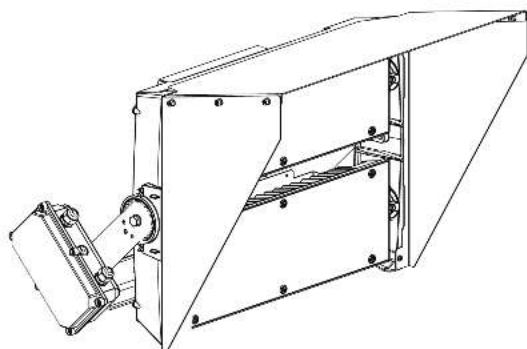

482 Déflecteurs antiébl 2Mod

En acier. Permet de masquer le faisceau lumineux.

Code	Kg	WTot
995785-00	3,06	0 W

Prodotti

	- 3196 Forum LED - 3 modules -		- 3198 Forum LED - 3 modules -		- 3192 Forum LED - 3 modules -		- 3195 Forum LED - 3 modules -
	- 3231 Forum LED - 3 modules - symétrique M		- 3230 Forum LED - 3 modules - symétrique MS		- 3232 Forum LED - 3 modules - symétrique XW		- 3194 Forum LED - 3 modules - asymétrique 60°
	- 2190 Forum type A_old		- 2191 Forum type A_old		- 2192 Forum type A_old		- 2193 Forum type A_old
	- 2195 Forum type A_old		- 2196 Forum type A_old		- 2197 Forum type A_old		- 2190 Forum type C_old
	- 2191 Forum type C_old		- 2192 Forum type C_old		- 2193 Forum type C_old		- 2195 Forum type C_old
	- 2196 Forum type C_old		- 2197 Forum type C_old				