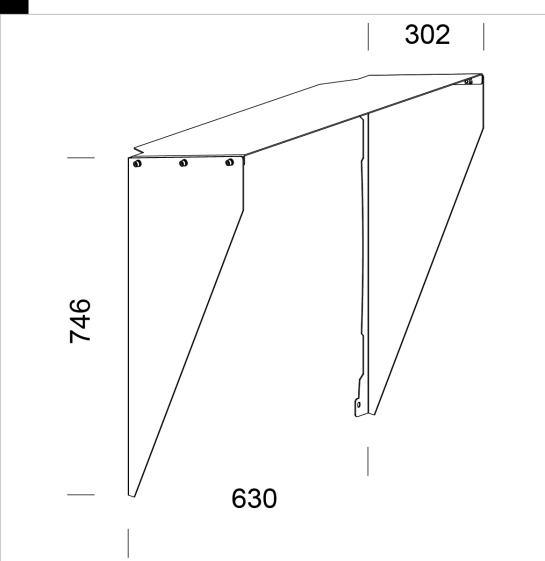

482 Déflecteurs antiébl 2Mod

En acier. Permet de masquer le faisceau lumineux.

Code	Kg	WTot
995785-00	3,06	0 W

Prodotti

	- 3196 Forum LED - 3 modules -		- 3198 Forum LED - 3 modules -		- 3192 Forum LED - 3 modules -		- 3195 Forum LED - 3 modules -
	- 3231 Forum LED - 3 modules - symétrique M		- 3230 Forum LED - 3 modules - symétrique MS		- 3232 Forum LED - 3 modules - symétrique XW		- 3194 Forum LED - 3 modules - asymétrique 60°
	- 2190 Forum type A_old		- 2191 Forum type A_old		- 2192 Forum type A_old		- 2193 Forum type A_old
	- 2195 Forum type A_old		- 2196 Forum type A_old		- 2197 Forum type A_old		- 2190 Forum type C_old
	- 2191 Forum type C_old		- 2192 Forum type C_old		- 2193 Forum type C_old		- 2195 Forum type C_old
	- 2196 Forum type C_old		- 2197 Forum type C_old				