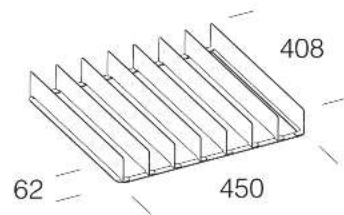

Télécharger

Code	Kg	WTot	Couleur
995779-00	1.44	0 W	NOIR

Produits

- 1826 Mini-Olympic -

- 1828 Mini-Olympic -

- 1829 Mini-Olympic -

- 1830 Mini-Olympic -

- 1831 Mini-Olympic -
asymétrique intensif SA

- 1827 Mini-Olympic -
asymétrique extensif - LA

Le flux lumineux mentionné est le flux lumineux sortant du luminaire, avec une tolérance de $\pm 10\%$ par rapport à la valeur indiquée. Les W totaux expriment la puissance totale consommée par le système avec une tolérance maximale de 10 %