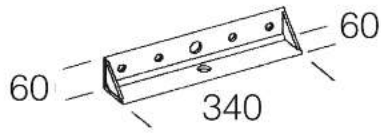

Télécharger

345 étrier incliné

A utiliser pour l'installation d'Area sur des plates-formes avec verre parallèle au sol.

Code	Kg	WTot	Couleur
995770-00	1.90	0 W	GRAPHITE

Produits

- 1746 Area - AS

- 1745 Area - FL

- 1749 Area - AS 65°

- 1743 Area - FS

Le flux lumineux mentionné est le flux lumineux sortant du luminaire, avec une tolérance de  $\pm 10\%$  par rapport à la valeur indiquée. Les W totaux expriment la puissance totale consommée par le système avec une tolérance maximale de 10 %