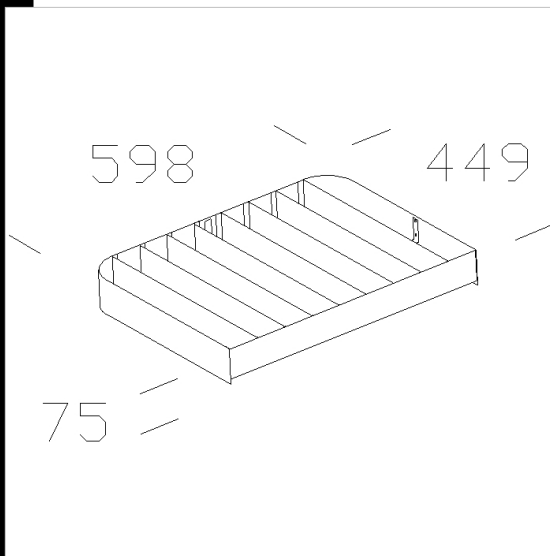

318 grille de défilement

En acier, peint par cataphorèse. Permet de réduire les effets de l'éblouissement et de diriger le faisceau lumineux.

Code	Kg	WTot	Couleur
995762-00	0.52	0 W	ARGENT SABLÉ
995767-00	4.89	0 W	

Produits

- 1744 Area - FM

- 1745 Area - FL

- 1743 Area - FS

Le flux lumineux mentionné est le flux lumineux sortant du luminaire, avec une tolérance de  $\pm 10\%$  par rapport à la valeur indiquée. Les W totaux expriment la puissance totale consommée par le système avec une tolérance maximale de 10 %