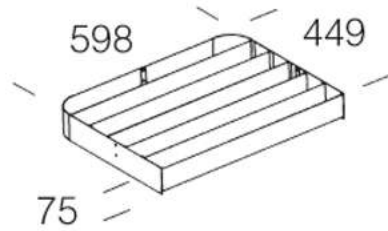

318 grille de défilement

En acier, peint par cataphorèse. Permet de réduire les effets de l'éblouissement et de diriger le faisceau lumineux.

Code	Kg	WTot	Couleur
995762-00	0.52	0 W	ARGENT SABLÉ
995767-00	4.89	0 W	

Produits

- 1744 Area - FM

- 1745 Area - FL

- 1743 Area - FS

Le flux lumineux mentionné est le flux lumineux sortant du luminaire, avec une tolérance de  $\pm 10\%$  par rapport à la valeur indiquée. Les W totaux expriment la puissance totale consommée par le système avec une tolérance maximale de 10 %