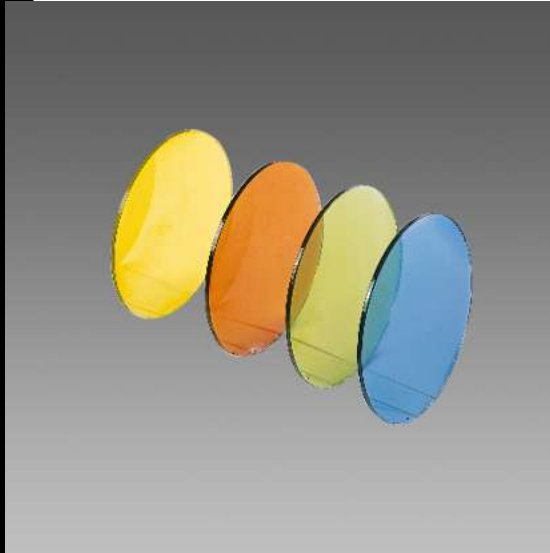

Télécharger

DXF 2D
- acc_194_elfo.dxf

194 filtre coloré

Verre coloré qui permet de créer un jeu de lumière spécial sur les surfaces à éclairer.

Code	Kg	WTot	Couleur
995760-00	1.00	0 W	JAUNE
995758-00	1.00	0 W	ROUGE
995759-00	1.00	0 W	VERT
995757-00	0.30	0 W	BLEU

Produits

- 1527 Elfo 150W extensif

- 1528 Elfo 150W intensif

Le flux lumineux mentionné est le flux lumineux sortant du luminaire, avec une tolérance de $\pm 10\%$ par rapport à la valeur indiquée. Les W totaux expriment la puissance totale consommée par le système avec une tolérance maximale de 10 %