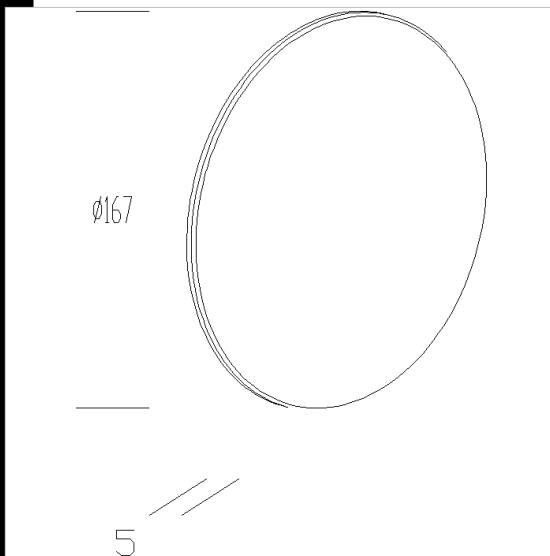

Télécharger

DXF 2D
- acc_194_elfo.dxf

194 filtre coloré

Verre coloré qui permet de créer un jeu de lumière spécial sur les surfaces à éclairer.

Code	Kg	WTot	Couleur
995760-00	1.00	0 W	JAUNE
995758-00	1.00	0 W	ROUGE
995759-00	1.00	0 W	VERT
995757-00	0.30	0 W	BLEU

Produits

- 1527 Elfo 150W extensif

- 1528 Elfo 150W intensif

Le flux lumineux mentionné est le flux lumineux sortant du luminaire, avec une tolérance de $\pm 10\%$ par rapport à la valeur indiquée. Les W totaux expriment la puissance totale consommée par le système avec une tolérance maximale de 10 %