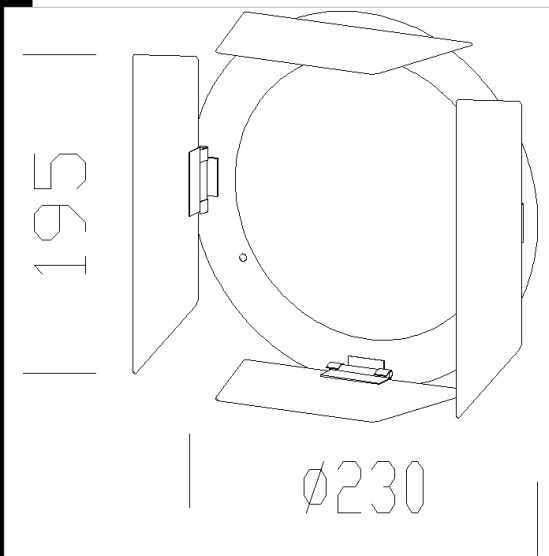

3° IP  
IK

Télécharger

DXF 2D  
- acc\_193\_elfo.dxf

193 volets

En acier, verni avec poudre. Permet d'orienter le faisceau lumineux.

Code	Kg	WTot	Couleur
995756-00	0.47	0 W	NOIR

Produits

- 1527 Elfo 150W extensif

- 1528 Elfo 150W intensif

Le flux lumineux mentionné est le flux lumineux sortant du luminaire, avec une tolérance de  $\pm 10\%$  par rapport à la valeur indiquée. Les W totaux expriment la puissance totale consommée par le système avec une tolérance maximale de  $10\%$