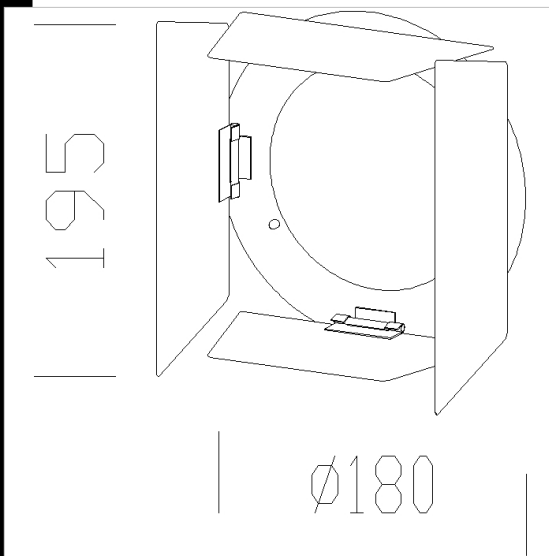

Télécharger

DXF 2D
- acc_187_elfo.dxf

187 volets

En acier, verni avec poudre. Permet d'orienter le faisceau lumineux.

Code	Kg	WTot	Couleur
995747-00	0.42	0 W	NOIR

Produits

- 1524 Elfo 35/70W extensif

- 1539 Elfo RGBW - DMX/RDM

- 1523 Elfo avec tiges

- 1525 Elfo 35/70W intensif

Le flux lumineux mentionné est le flux lumineux sortant du luminaire, avec une tolérance de $\pm 10\%$ par rapport à la valeur indiquée. Les W totaux expriment la puissance totale consommée par le système avec une tolérance maximale de 10 %