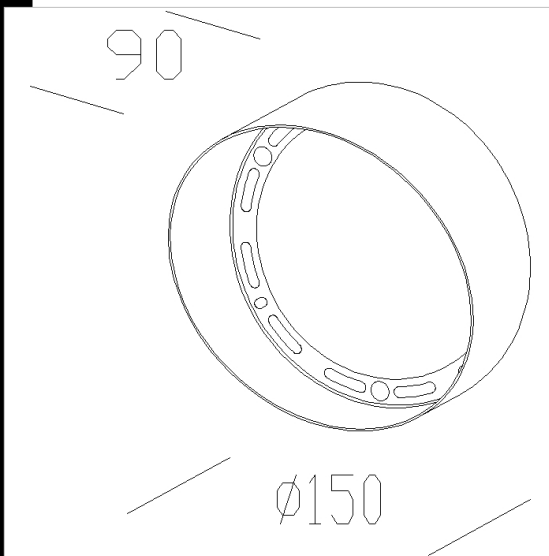

Télécharger

DXF 2D
- acc_186_elfo.dxf

186 orienteur

Pour orienter le faisceau lumineux dans une seule direction.

Code	Kg	WTot	Couleur
995746-00	0.08	0 W	NOIR

Produits

- 1524 Elfo 35/70W extensif

- 1539 Elfo RGBW - DMX/RDM

- 1523 Elfo avec tiges

- 1525 Elfo 35/70W intensif

Le flux lumineux mentionné est le flux lumineux sortant du luminaire, avec une tolérance de $\pm 10\%$ par rapport à la valeur indiquée. Les W totaux expriment la puissance totale consommée par le système avec une tolérance maximale de 10 %