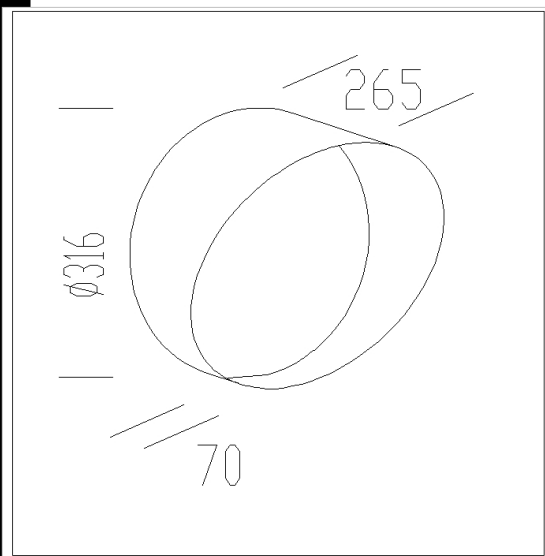

Télécharger

- DXF 2D
- 147.dxf
- Montaggi
- acc_147_8.pdf

Code	Kg	WTot	Couleur
995735-00	0.58	0 W	NOIR

Produits

- 1147 Star - intensif

- 1147 Star - extensif

Le flux lumineux mentionné est le flux lumineux sortant du luminaire, avec une tolérance de $\pm 10\%$ par rapport à la valeur indiquée. Les W totaux expriment la puissance totale consommée par le système avec une tolérance maximale de 10 %