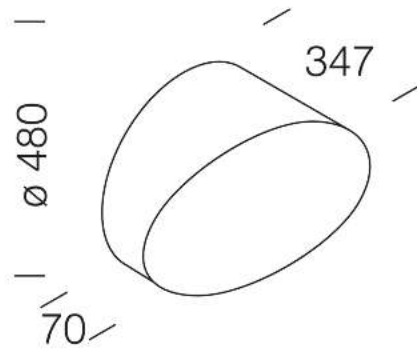

Télécharger

- DXF 2D
- 147.dxf
- Montaggi
- acc_147_8.pdf

Code	Kg	WTot	Couleur
995735-00	0.58	0 W	NOIR

Produits

- 1147 Star - intensif

- 1147 Star - extensif

Le flux lumineux mentionné est le flux lumineux sortant du luminaire, avec une tolérance de $\pm 10\%$ par rapport à la valeur indiquée. Les W totaux expriment la puissance totale consommée par le système avec une tolérance maximale de 10 %