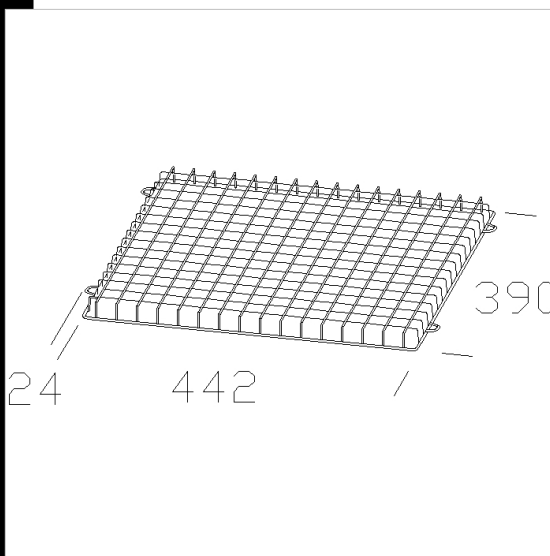

73 grille de protection

Baguettes en acier galvanisé.  
Protection antichoc.

Télécharger

DXF 2D  
- 73.dxf

Code	Kg	WTot	Couleur
995716-00	0.54	0 W	NOIR

Produits

- 1157 Indio

- 1159 Indio - asymétrique

- 1151 Indio - LED asymétrique

- 1158 Indio

- 1155 Indio - LED symétrique

Le flux lumineux mentionné est le flux lumineux sortant du luminaire, avec une tolérance de  $\pm 10\%$  par rapport à la valeur indiquée. Les W totaux expriment la puissance totale consommée par le système avec une tolérance maximale de 10 %