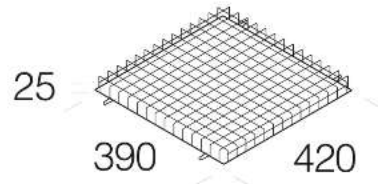

73 grille de protection

Baguettes en acier galvanisé.  
Protection antichoc.

Télécharger

DXF 2D  
- 73.dxf

Code	Kg	WTot	Couleur
995716-00	0.54	0 W	NOIR

Produits

- 1157 Indio

- 1159 Indio - asymétrique

- 1151 Indio - LED asymétrique

- 1158 Indio

- 1155 Indio - LED symétrique

Le flux lumineux mentionné est le flux lumineux sortant du luminaire, avec une tolérance de  $\pm 10\%$  par rapport à la valeur indiquée. Les W totaux expriment la puissance totale consommée par le système avec une tolérance maximale de 10 %