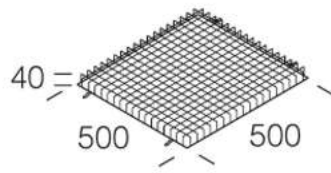

40 grille de protection

Baguettes en acier galvanisé.
Protection antichoc.
Pour série Titanio.

Télécharger

DXF 2D
- d40.dxf

Code	Kg	WTot	Couleur
995703-00	1.49	0 W	NOIR

Produits

- 1168 Titanio - symétrique

Le flux lumineux mentionné est le flux lumineux sortant du luminaire, avec une tolérance de $\pm 10\%$ par rapport à la valeur indiquée. Les W totaux expriment la puissance totale consommée par le système avec une tolérance maximale de 10 %