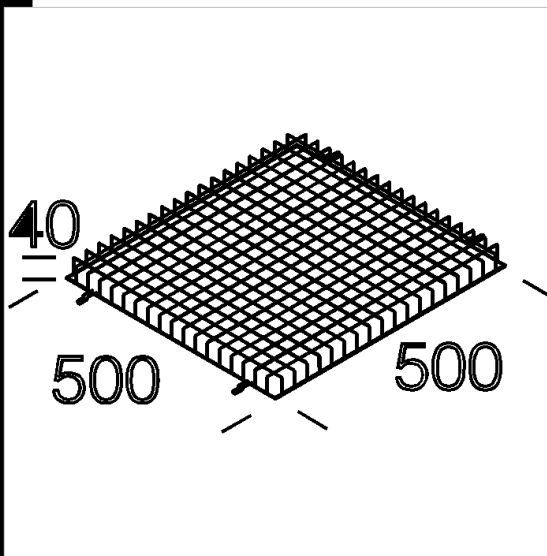

40 grille de protection

Baguettes en acier galvanisé.
Protection antichoc.
Pour série Titanio.

Télécharger

DXF 2D
- d40.dxf

Code	Kg	WTot	Couleur
995703-00	1.49	0 W	NOIR

Produits

- 1168 Titanio - symétrique

Le flux lumineux mentionné est le flux lumineux sortant du luminaire, avec une tolérance de $\pm 10\%$ par rapport à la valeur indiquée. Les W totaux expriment la puissance totale consommée par le système avec une tolérance maximale de 10 %