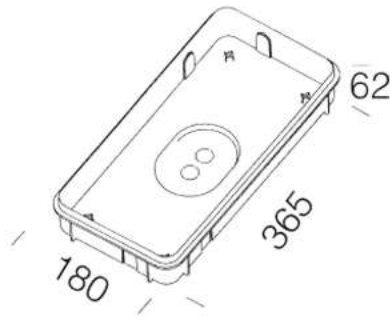

### 321 contre-boitier

A utiliser pour encaster Safety. En matériel thermoplastique

Code	Kg	WTot	Couleur
995210-00	0.25	0 W	NOIR

#### Produits

- 615 Safety - seulement

Le flux lumineux mentionné est le flux lumineux sortant du luminaire, avec une tolérance de  $\pm 10\%$  par rapport à la valeur indiquée. Les W totaux expriment la puissance totale consommée par le système avec une tolérance maximale de 10 %