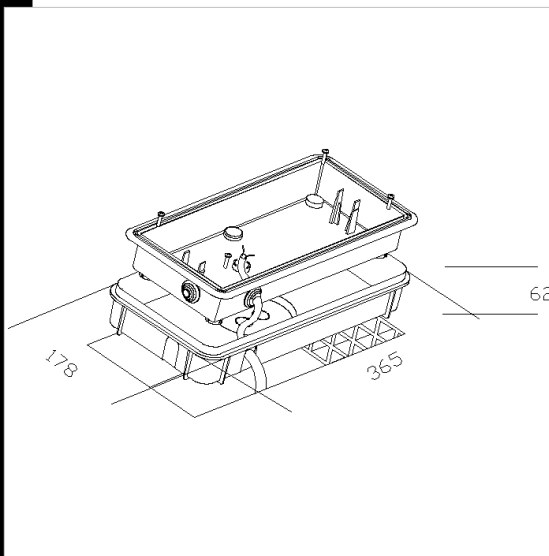

### 321 contre-boitier

A utiliser pour encaster Safety. En matériel thermoplastique

Code	Kg	WTot	Couleur
995210-00	0.25	0 W	NOIR

#### Produits

- 615 Safety - seulement

Le flux lumineux mentionné est le flux lumineux sortant du luminaire, avec une tolérance de  $\pm 10\%$  par rapport à la valeur indiquée. Les W totaux expriment la puissance totale consommée par le système avec une tolérance maximale de 10 %