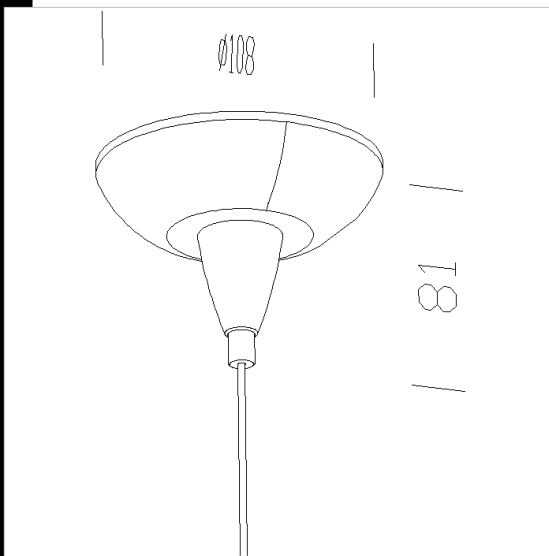

2507 Suspension simple

Suspension munie de câble en acier (l = 1,75 m) à réglage millimétrique.
Charge max: 20 kg.

Code	Kg	WTot	Couleur
994026-00	0.20	0 W	BLANC

Produits

- 3120 Ghost - diffuseur

- 3620 Arco double monolamp

- 3113 Ghost - lumière

- 3112 Ghost - diffuseur verni

- 3621 Arco double bilamp

- 3123 Ghost - lumière directe/indirecte

- 3611 Arco bilamp simple

- 3121 Ghost - diffuseur intérieur métallisé

- 3610 Arco monolamp simple

- 3110 Ghost - diffuseur transparent

- 3111 Ghost - diffuseur intérieur métallisé

- 3122 Ghost - diffuseur verni

Le flux lumineux mentionné est le flux lumineux sortant du luminaire, avec une tolérance de $\pm 10\%$ par rapport à la valeur indiquée. Les W totaux expriment la puissance totale consommée par le système avec une tolérance maximale de 10%