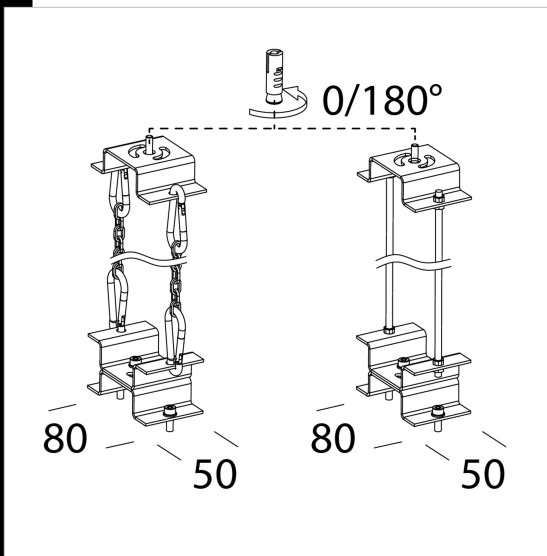

538 suspension

Suspension réglable (0/180°) pour la bonne installation du luminaire Astro. L'idéal pour Astro elliptique.

Télécharger

DXF 2D
- 538.dxf

Code	Kg	WTot	Couleur
993976-00	0.24	0 W	INOX

Produits

Le flux lumineux mentionné est le flux lumineux sortant du luminaire, avec une tolérance de $\pm 10\%$ par rapport à la valeur indiquée. Les W totaux expriment la puissance totale consommée par le système avec une tolérance maximale de 10 %