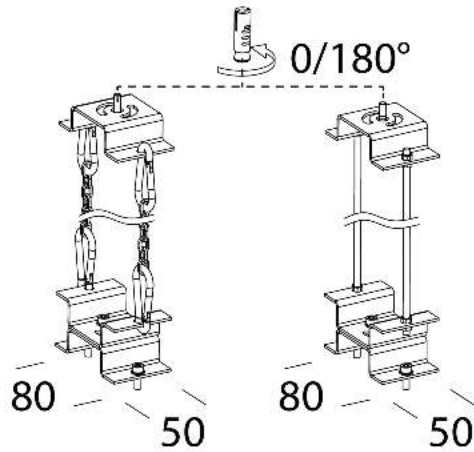

538 suspension

Suspension réglable (0/180°) pour la bonne installation du luminaire Astro. L'idéal pour Astro elliptique.

Télécharger

DXF 2D
- 538.dxf

Code	Kg	WTot	Couleur
993976-00	0.24	0 W	INOX

Produits

Le flux lumineux mentionné est le flux lumineux sortant du luminaire, avec une tolérance de $\pm 10\%$ par rapport à la valeur indiquée. Les W totaux expriment la puissance totale consommée par le système avec une tolérance maximale de 10 %