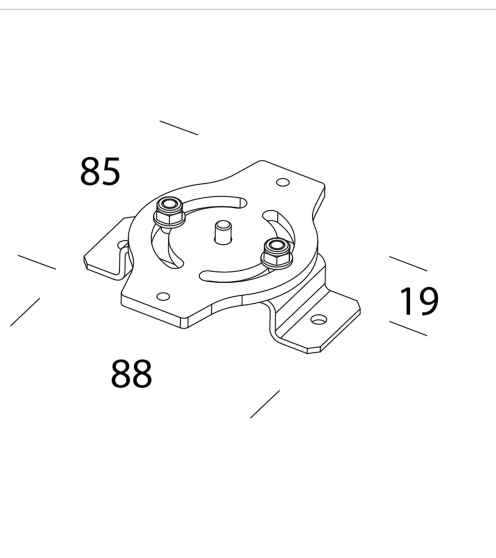

Fixation ajustable à 120°.

Code	Kg	WTot	Couleur
993975-00	0.12	0 W	INOX

Produits

Le flux lumineux mentionné est le flux lumineux sortant du luminaire, avec une tolérance de $\pm 10\%$ par rapport à la valeur indiquée. Les W totaux expriment la puissance totale consommée par le système avec une tolérance maximale de 10 %