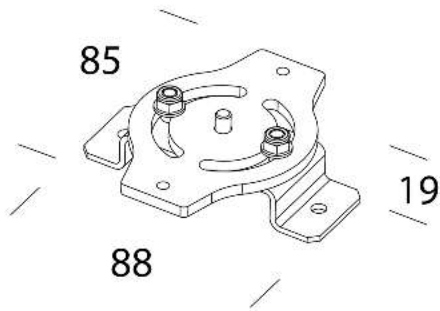

Fixation ajustable à 120°.

Code	Kg	WTot	Couleur
993975-00	0.12	0 W	INOX

Produits

Le flux lumineux mentionné est le flux lumineux sortant du luminaire, avec une tolérance de $\pm 10\%$ par rapport à la valeur indiquée. Les W totaux expriment la puissance totale consommée par le système avec une tolérance maximale de 10 %