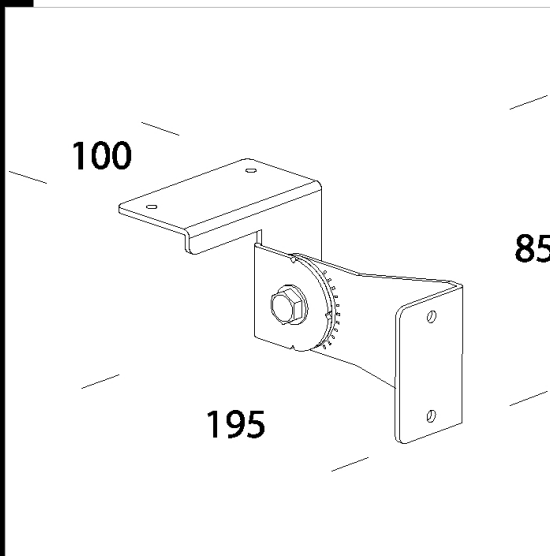

537 étrier orientable

Pour une installation directe au plafond et au mur. Utiliser pour réaliser une ligne continue.

Code	Kg	WTot	Couleur
993974-00	1.13	0 W	GREY

Produits

- 1769 Sicura - FL symétrique

- 1775 Sicura - elliptique LED

- 1768 Sicura - FS symétrique

- 1726 Sicura - symétrique T5

Le flux lumineux mentionné est le flux lumineux sortant du luminaire, avec une tolérance de  $\pm 10\%$  par rapport à la valeur indiquée. Les W totaux expriment la puissance totale consommée par le système avec une tolérance maximale de 10 %