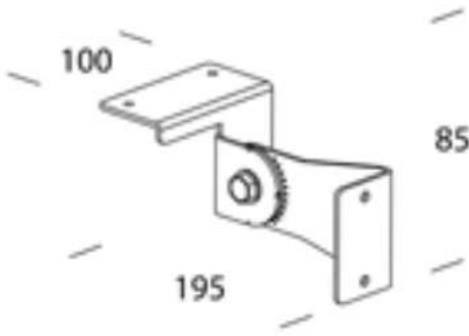

537 étrier orientable

Pour une installation directe au plafond et au mur. Utiliser pour réaliser une ligne continue.

Code	Kg	WTot	Couleur
993974-00	1.13	0 W	GREY

Produits

- 1769 Sicura - FL symétrique

- 1775 Sicura - elliptique LED

- 1768 Sicura - FS symétrique

- 1726 Sicura - symétrique T5

Le flux lumineux mentionné est le flux lumineux sortant du luminaire, avec une tolérance de  $\pm 10\%$  par rapport à la valeur indiquée. Les W totaux expriment la puissance totale consommée par le système avec une tolérance maximale de 10 %