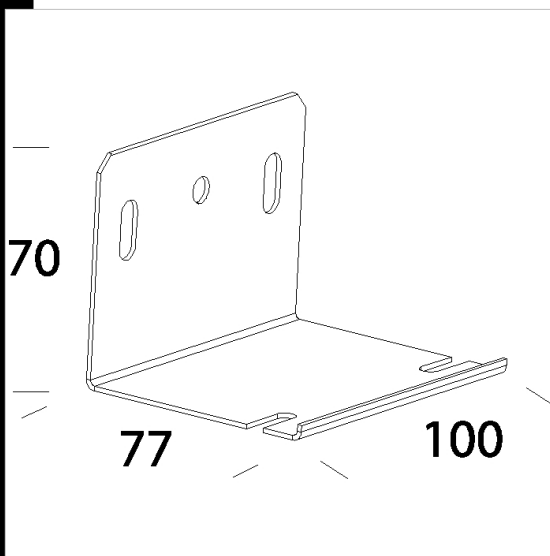

536 Fixation murale

Pour installer le Sicura au sol de façon fixe. Sachet de 2 pièces.

Code	Kg	WTot	Couleur
993972-00	0.32	0 W	GREY

Produits

- 1769 Sicura - FL symétrique

- 1775 Sicura - elliptique LED

- 1768 Sicura - FS symétrique

- 1726 Sicura - symétrique T5

Le flux lumineux mentionné est le flux lumineux sortant du luminaire, avec une tolérance de $\pm 10\%$ par rapport à la valeur indiquée. Les W totaux expriment la puissance totale consommée par le système avec une tolérance maximale de 10 %