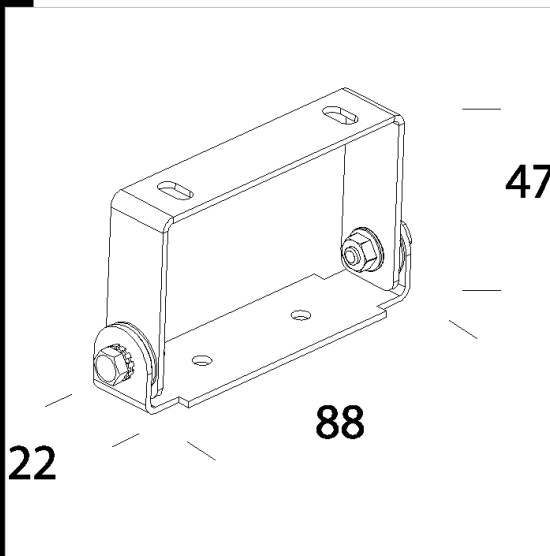

535 étrier orientable

Pour une installation directe au plafond. Capacité de charge 6 kg.
Lot de 2 pièces.

Code	Kg	WTot	Couleur
993970-00	0.12	0 W	GREY

Produits

- 1769 Sicura - FL symétrique

- 1775 Sicura - elliptique LED

- 1768 Sicura - FS symétrique

- 1726 Sicura - symétrique T5

Le flux lumineux mentionné est le flux lumineux sortant du luminaire, avec une tolérance de $\pm 10\%$ par rapport à la valeur indiquée. Les W totaux expriment la puissance totale consommée par le système avec une tolérance maximale de 10 %