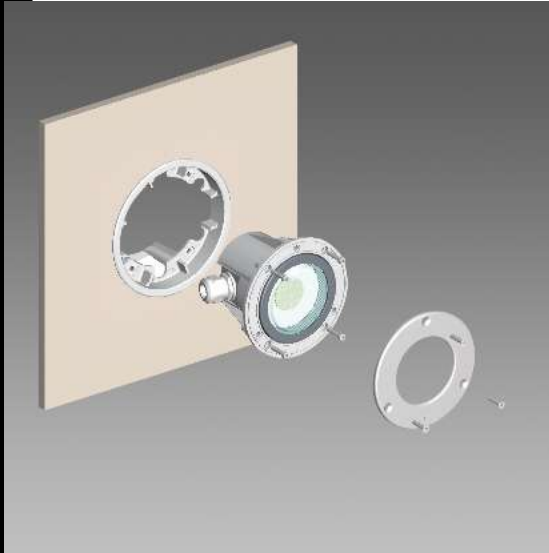

### 314 Cadre mural

A utiliser pour encastrer Microfloor au mur

Code	Kg	WTot	Couleur
993926-00	0.14	0 W	BLANC