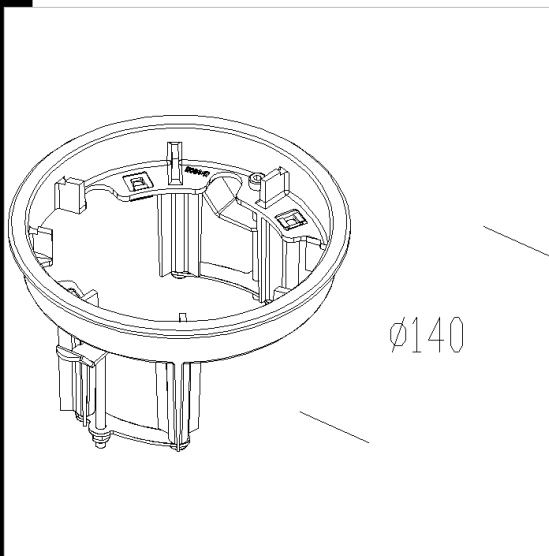

### 314 Cadre mural

A utiliser pour encastrer Microfloor au mur

Code	Kg	WTot	Couleur
993926-00	0.14	0 W	BLANC