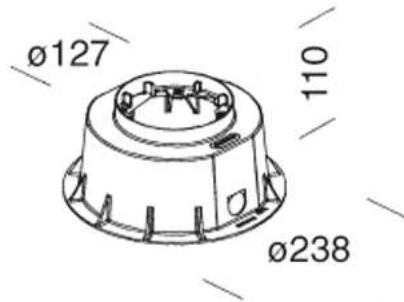

A utiliser pour encaster Microfloor dans le sol

Télécharger

DXF 2D
- 313.dxf

Code	Kg	WTot
993925-00	0.34	0 W

Produits

- 1650 Microfloor LED

- 1634 Microfloor LED

- 1648 Microfloor asymétrique

- 1649 Microfloor

- 1661 Microfloor LED - 230V

- 1635 Microfloor LED RGB Fullcolor

- 1670 Microfloor LED 230V

Le flux lumineux mentionné est le flux lumineux sortant du luminaire, avec une tolérance de $\pm 10\%$ par rapport à la valeur indiquée. Les W totaux expriment la puissance totale consommée par le système avec une tolérance maximale de 10 %