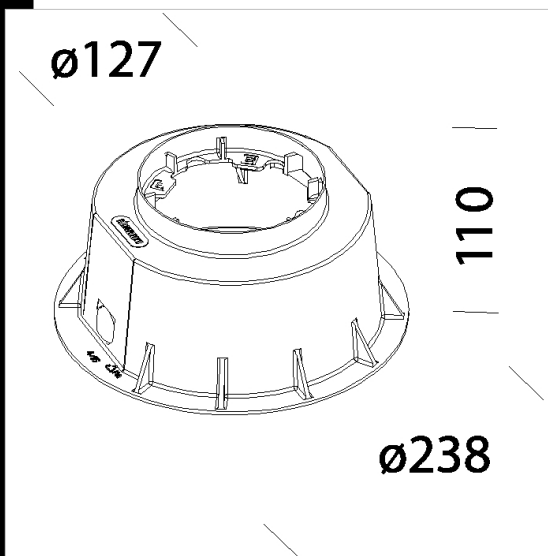

A utiliser pour encaster Microfloor dans le sol

Télécharger

DXF 2D
- 313.dxf

Code	Kg	WTot
993925-00	0.34	0 W

Produits

- 1650 Microfloor LED

- 1634 Microfloor LED

- 1648 Microfloor asymétrique

- 1649 Microfloor

- 1661 Microfloor LED - 230V

- 1635 Microfloor LED RGB Fullcolor

- 1670 Microfloor LED 230V

Le flux lumineux mentionné est le flux lumineux sortant du luminaire, avec une tolérance de $\pm 10\%$ par rapport à la valeur indiquée. Les W totaux expriment la puissance totale consommée par le système avec une tolérance maximale de 10 %