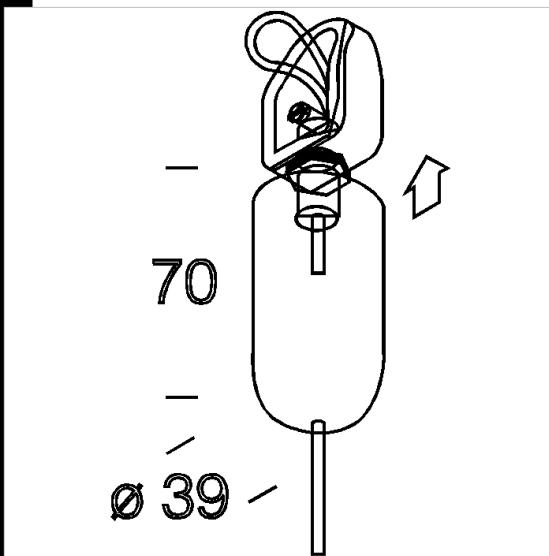

2510 suspension mono

Munie de câble en acier (l = 1,5 m) avec dispositif de réglage millimétrique.  
Charge max: 20 kg.

Code	Kg	WTot	Couleur
994003-00	0.09	0 W	NOIR
993911-00	0.09	0 W	BLANC

Produits

- 413 Boreale - simple+ diffuseur

- 3120 Ghost - diffuseur

- 3113 Ghost - lumière

- 3112 Ghost - diffuseur verni

- 3123 Ghost - lumière directe/indirecte

- 414 Boreale - avec réflecteur asym. sans diffuseur

- 3121 Ghost - diffuseur intérieur métallisé

- 3110 Ghost - diffuseur transparent

- 3111 Ghost - diffuseur intérieur métallisé

- 3122 Ghost - diffuseur verni

Le flux lumineux mentionné est le flux lumineux sortant du luminaire, avec une tolérance de  $\pm 10\%$  par rapport à la valeur indiquée. Les W totaux expriment la puissance totale consommée par le système avec une tolérance maximale de 10 %