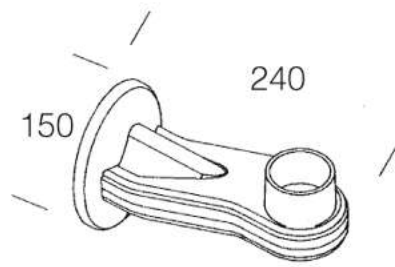

1377 bras nylon

En nylon f.v., de couleur noire.
Pour installer au mur les globes h 246/361.

Code	Kg	WTot	Couleur
991605-00	0.31	0 W	NOIR

Produits

- 1320 Grande base

- 1313 Base aluminium - câblage

- 1350 sferico

- 1313 Base aluminium

Le flux lumineux mentionné est le flux lumineux sortant du luminaire, avec une tolérance de $\pm 10\%$ par rapport à la valeur indiquée. Les W totaux expriment la puissance totale consommée par le système avec une tolérance maximale de 10 %