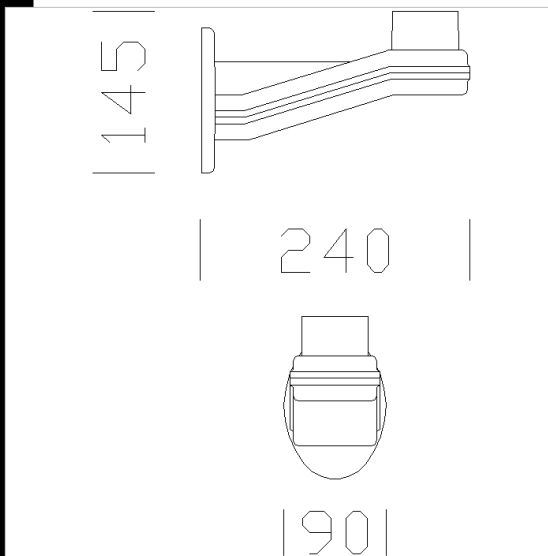

1377 bras nylon

En nylon f.v., de couleur noire.
Pour installer au mur les globes h 246/361.

Code	Kg	WTot	Couleur
991605-00	0.31	0 W	NOIR

Produits

- 1320 Grande base

- 1313 Base aluminium - câblage

- 1350 sferico

- 1313 Base aluminium

Le flux lumineux mentionné est le flux lumineux sortant du luminaire, avec une tolérance de $\pm 10\%$ par rapport à la valeur indiquée. Les W totaux expriment la puissance totale consommée par le système avec une tolérance maximale de 10 %