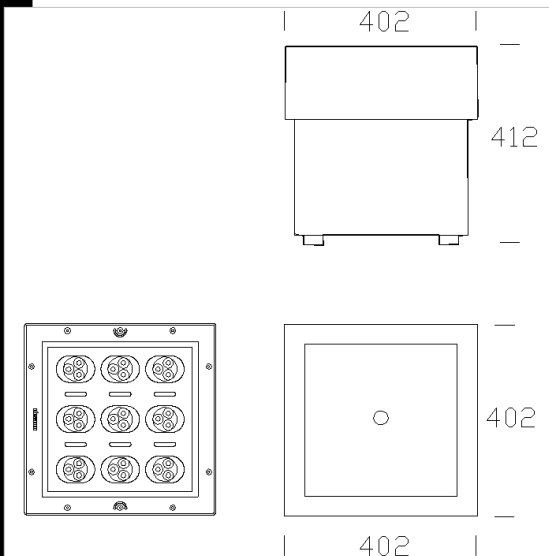

Les boîtiers qui contiendront le produit mesurent :
400x400x412

Profilé carré avec volume d'un cube lumineux
Classifiable dans la catégorie projecteur de sol

Les finitions disponibles pour toute la gamme sont :

- Tôle noire brute cirée
- Tôle oxydée à l'eau
- Acier Corten
- Peintures particulières sur demande

Code	Kg	Lumen-K-CRI	WTot	Couleur
991510-00	11.00	LED-186lm-6300K-10°	0 W	CORTEN
991511-00	11.00	LED-186lm-6300K-10°	0 W	ACC. NERO CERATO
991512-00	11.00	LED-186lm-6300K-10°	0 W	ACCIAIO OSSIDATO

Produits

- 1810 Quadro - asymétrique

- 1811 Quadro - extensif

- 1812 Quadro - intensif

- 1813 Quadro - intensif

- 1818 Quadro - Energy saving

- 1819 Quadro di luce a LED

Le flux lumineux mentionné est le flux lumineux sortant du luminaire, avec une tolérance de $\pm 10\%$ par rapport à la valeur indiquée. Les W totaux expriment la puissance totale consommée par le système avec une tolérance maximale de 10%