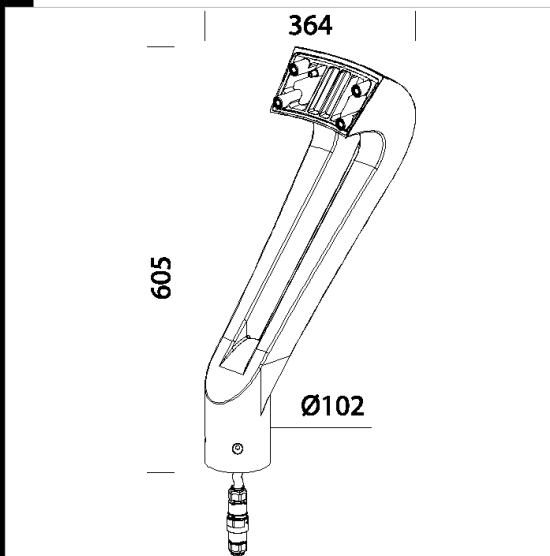

Télécharger

DXF 2D  
- 280.dxf

Code	Kg	WTot	Couleur
991430-00	4.28	0 W	GRAPHITE

Pôles

- 1487 poteau à enterrer -

Produits

- 3302 Visconti 3

- 3304 Visconti 5

- 3305 Visconti 6 - Bike Trails

- 3308 Visconti 9 LED - diffusant

- 3309 Visconti 10 LED - Bike Trails

- 3306 Visconti 7 LED - type routier

- 3311 Visconti 12 - STWB

Le flux lumineux mentionné est le flux lumineux sortant du luminaire, avec une tolérance de  $\pm 10\%$  par rapport à la valeur indiquée. Les W totaux expriment la puissance totale consommée par le système avec une tolérance maximale de 10 %