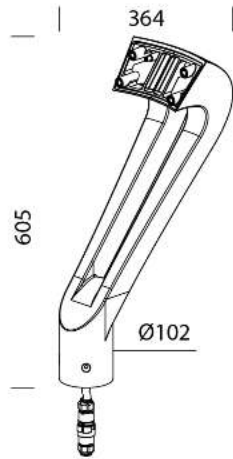

Télécharger

DXF 2D  
- 280.dxf

Code	Kg	WTot	Couleur
991430-00	4.28	0 W	GRAPHITE

Pôles

- 1487 poteau à enterrer -

Produits

- 3302 Visconti 3

- 3304 Visconti 5

- 3305 Visconti 6 - Bike Trails

- 3308 Visconti 9 LED - diffusant

- 3309 Visconti 10 LED - Bike Trails

- 3306 Visconti 7 LED - type routier

- 3311 Visconti 12 - STWB

Le flux lumineux mentionné est le flux lumineux sortant du luminaire, avec une tolérance de  $\pm 10\%$  par rapport à la valeur indiquée. Les W totaux expriment la puissance totale consommée par le système avec une tolérance maximale de 10 %