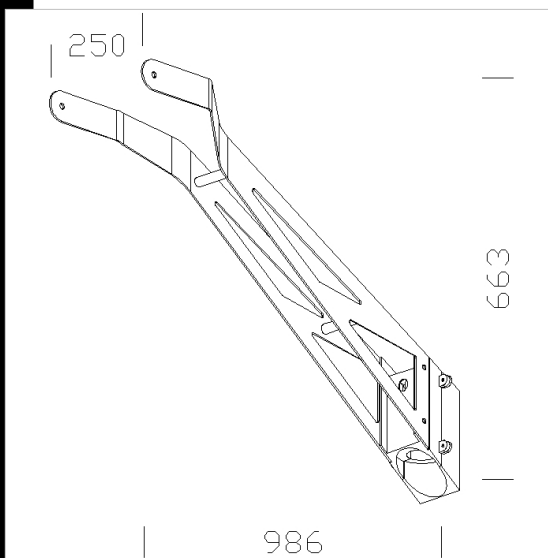

465 bras Agadir

Bras pour candélabre pour installer Agadir. A utiliser avec le candélabre art. 1492/1494.

Télécharger
DXF 2D
- 465.dxf

Code	Kg	WTot	Couleur
991411-00	7.00	0 W	ARGENT SABLÉ

Pôles

- 1485 poteau avec base -

- 1487 poteau à enterrer -

Le flux lumineux mentionné est le flux lumineux sortant du luminaire, avec une tolérance de $\pm 10\%$ par rapport à la valeur indiquée. Les W totaux expriment la puissance totale consommée par le système avec une tolérance maximale de 10 %