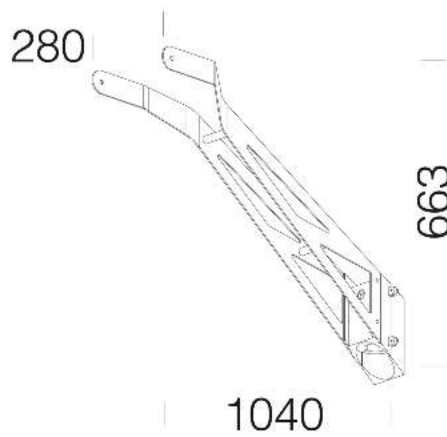

465 bras Agadir

Bras pour candélabre pour installer Agadir. A utiliser avec le candélabre art. 1492/1494.

Télécharger
DXF 2D
- 465.dxf

Code	Kg	WTot	Couleur
991411-00	7.00	0 W	ARGENT SABLÉ

Pôles

- 1485 poteau avec base -

- 1487 poteau à enterrer -

Le flux lumineux mentionné est le flux lumineux sortant du luminaire, avec une tolérance de $\pm 10\%$ par rapport à la valeur indiquée. Les W totaux expriment la puissance totale consommée par le système avec une tolérance maximale de 10 %