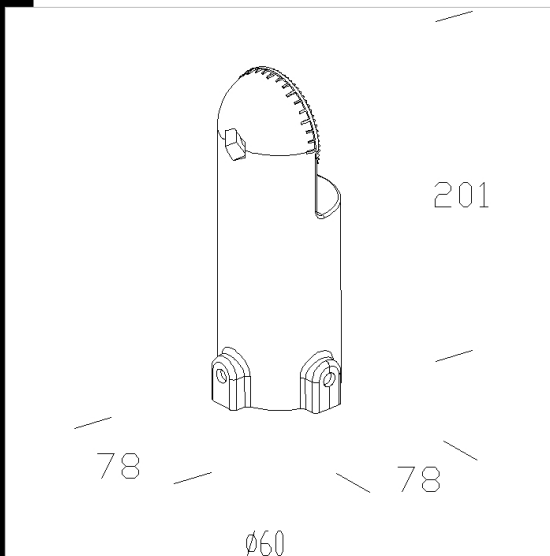

455 fixation petit candélabre

A utiliser pour l'installation de l'art. Capri sur candélabre Ø60. Fixation orientable.

Code	Kg	WTot	Couleur
991405-00	0.47	0 W	ANTHRACITE
991401-00	0.47	0 W	GREY9007
991400-00	0.47	0 W	GRAPHITE

Produits

- 1244 Torpedo pour piste

- 1581 Volo - Street optic

- 1582 Volo - extensif

- 1572 Volo pour piste cyclable

- 1580 Volo - asymétrique

- 1240 Torpedo

- 1573 Volo LED faisceau large

- 1593 Volo LED - pour piste cyclable

Le flux lumineux mentionné est le flux lumineux sortant du luminaire, avec une tolérance de $\pm 10\%$ par rapport à la valeur indiquée. Les W totaux expriment la puissance totale consommée par le système avec une tolérance maximale de 10 %