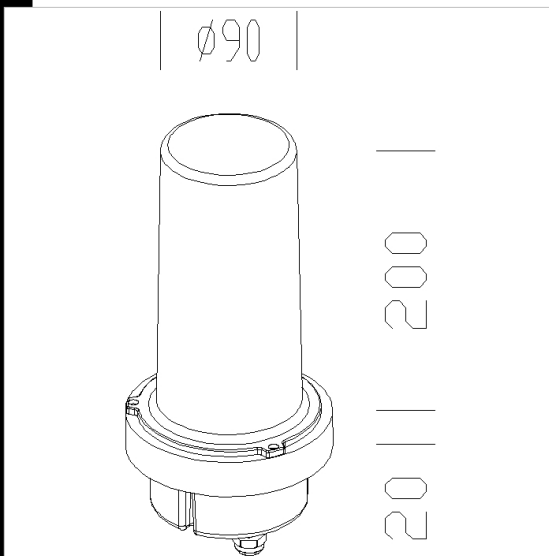

450 LED extrémité-candélabre

Fixation en aluminium moulé sous pression- A installer pour une finition esthétique sur un candélabre.

Code	Cablage	Kg	Lumen-K-CRI	WTot	Couleur
991395-00	CLD CELL	1.30	LED---	0 W	GRIS
991395-71	CLD CELL	0.52	LED blue---	0 W	GRIS

Pôles

- 1475 candélabre "Aliante" avec

- 1475 candélabre "Aliante" à

- 1416 poteau à enterrer ø159

- 1415 poteau avec base ø159

Produits

- 3172 Montecarlo

- 3174 Montecarlo verre

- 1755 Monza - avec verre plat

- 3160 Iride - lumière directe

- 3164 Iride - lumière directe diffusante

- 3162 Iride - lumière directe

- 3171 Montecarlo - asymétrique

Le flux lumineux mentionné est le flux lumineux sortant du luminaire, avec une tolérance de $\pm 10\%$ par rapport à la valeur indiquée. Les W totaux expriment la puissance totale consommée par le système avec une tolérance maximale de 10%