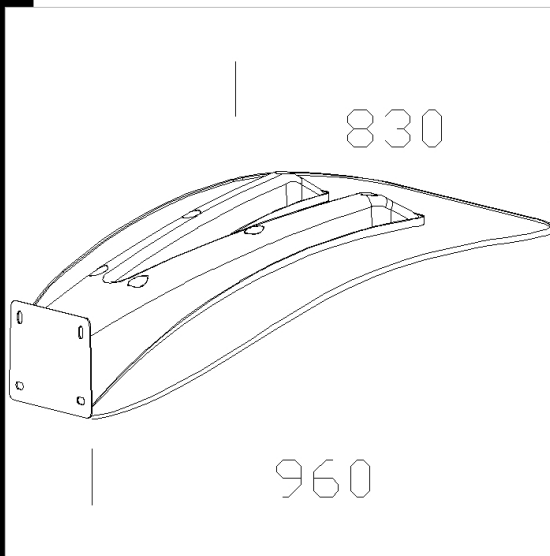

389 Pegaso mural

Plaque à lumière indirecte à installer directement sur le mur.

Code	Kg	WTot	Couleur
991393-00	17.00	0 W	GREY9007

Produits

- 1521 Elfo for Pegaso CDM-T70

- 1292 Cilindro - lumière directe

- 1290 Cilindro - lumière

- 1291 Cilindro - lumière

- 1522 Elfo for Pegaso CDM-T150

- 1561 Elfo LED pour Pegaso - COB

- 1293 Cilindro 4

Le flux lumineux mentionné est le flux lumineux sortant du luminaire, avec une tolérance de $\pm 10\%$ par rapport à la valeur indiquée. Les W totaux expriment la puissance totale consommée par le système avec une tolérance maximale de 10 %