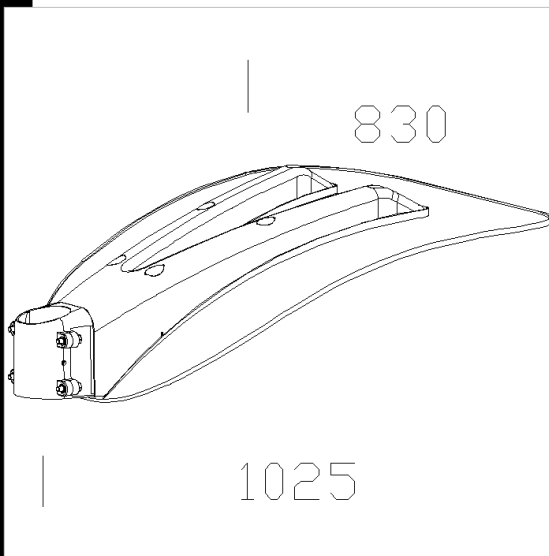

387 Pegaso simple

Plaque à lumière indirecte à installer directement sur le candélabre acc.1492/1494.

Code	Kg	WTot	Couleur
991391-00	15.80	0 W	GREY9007

Pôles

- 1487 poteau à enterrer -

- 1485 poteau avec base -

- 1293 Cilindro 4

Le flux lumineux mentionné est le flux lumineux sortant du luminaire, avec une tolérance de $\pm 10\%$ par rapport à la valeur indiquée. Les W totaux expriment la puissance totale consommée par le système avec une tolérance maximale de 10 %