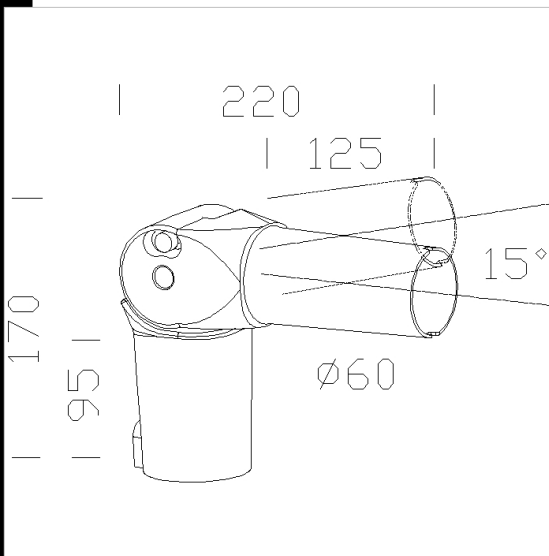

### 405 Fixation articulée

A utiliser pour installer Monza sur candélabre ou fixation  $\varnothing 60$ . Fixation orientable.

Code	Kg	WTot	Couleur
991383-00	0.00	0 W	GRAPHITE
991455-00	1.17	0 W	NOIR
991385-00	1.17	0 W	GREY9007
991407-00	1.33	0 W	GREY

#### Produits

Le flux lumineux mentionné est le flux lumineux sortant du luminaire, avec une tolérance de  $\pm 10\%$  par rapport à la valeur indiquée. Les W totaux expriment la puissance totale consommée par le système avec une tolérance maximale de 10 %