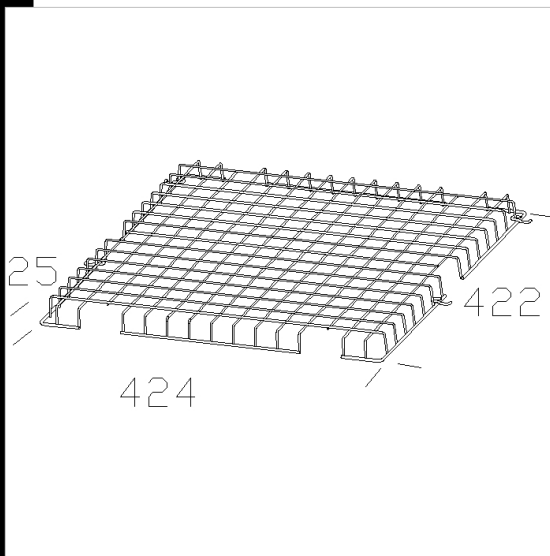

177 grille de protection

Grille en acier galvanisé.
Protection antichoc.

Télécharger

DXF 2D
- acc_177_iridio.dxf

Code	Kg	WTot	Couleur
991372-00	0.12	0 W	NOIR

Produits

- 1722 Iridio symétrique

- 1721 Iridio asimétrique

Le flux lumineux mentionné est le flux lumineux sortant du luminaire, avec une tolérance de $\pm 10\%$ par rapport à la valeur indiquée. Les W totaux expriment la puissance totale consommée par le système avec une tolérance maximale de 10 %