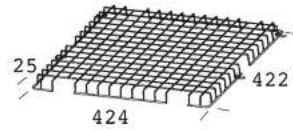

177 grille de protection

Grille en acier galvanisé.
Protection antichoc.

Télécharger

DXF 2D
- acc_177_iridio.dxf

Code	Kg	WTot	Couleur
991372-00	0.12	0 W	NOIR

Produits

- 1722 Iridio symétrique

- 1721 Iridio asimétrique