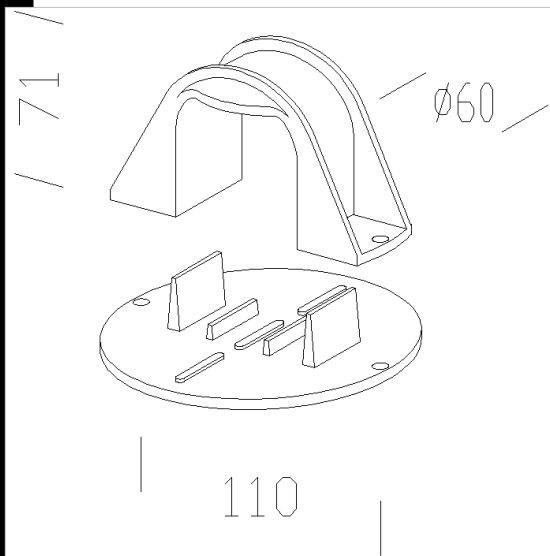

120 support pour poteau

En nylon f.v. Permet d'appliquer Koala sur n'importe quel poteau Ø 60 en n'importe quelle position.

Code	Kg	WTot	Couleur
991336-00	0.19	0 W	NOIR

Pôles

- 5 poteau en fibre résine

Produits

- 1564 Elfo LED - FS - COB

- 1223 Dafne LED

- 1538 Koala - 230v

- 1523 Elfo LED avec tiges

- 1525 Elfo 35/70W intensif

- 1537 Koala - COB

- 1537 Koala ES

Le flux lumineux mentionné est le flux lumineux sortant du luminaire, avec une tolérance de $\pm 10\%$ par rapport à la valeur indiquée. Les W totaux expriment la puissance totale consommée par le système avec une tolérance maximale de 10 %