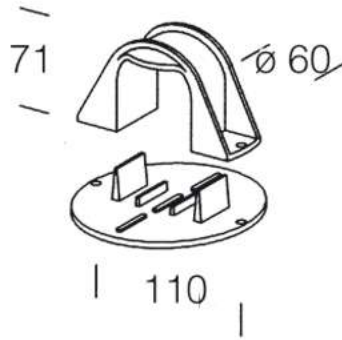

120 support pour poteau

En nylon f.v. Permet d'appliquer Koala sur n'importe quel poteau Ø 60 en n'importe quelle position.

Code	Kg	WTot	Couleur
991336-00	0.19	0 W	NOIR

Pôles

- 5 poteau en fibre résine

Produits