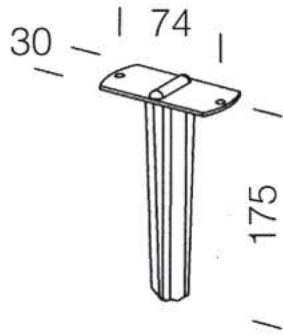

En nylon f.v. Permet de fixer Koala au sol.

Code	Kg	WTot	Couleur
991335-00	0.03	0 W	NOIR

**Produits**

Le flux lumineux mentionné est le flux lumineux sortant du luminaire, avec une tolérance de  $\pm 10\%$  par rapport à la valeur indiquée. Les W totaux expriment la puissance totale consommée par le système avec une tolérance maximale de 10 %