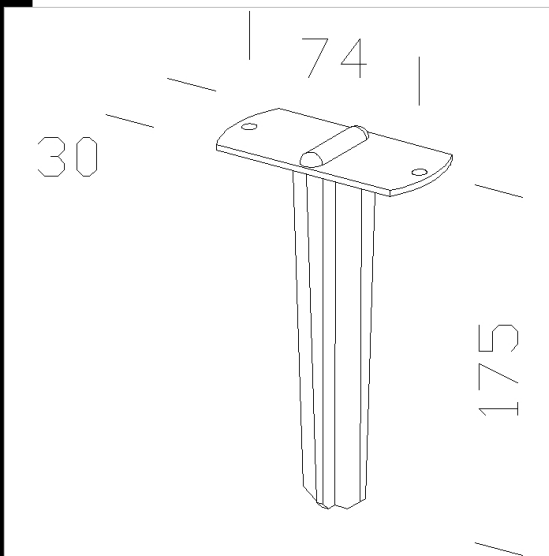

En nylon f.v. Permet de fixer Koala au sol.

Code	Kg	WTot	Couleur
991335-00	0.03	0 W	NOIR

**Produits**

Le flux lumineux mentionné est le flux lumineux sortant du luminaire, avec une tolérance de  $\pm 10\%$  par rapport à la valeur indiquée. Les W totaux expriment la puissance totale consommée par le système avec une tolérance maximale de 10 %