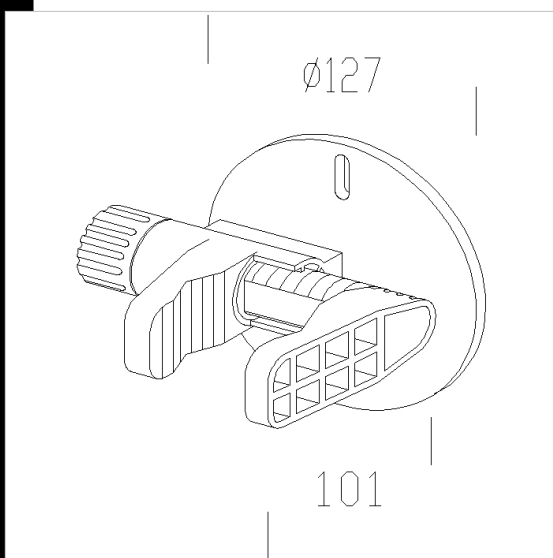

118 étai

En nylon f.v. Permet d'appliquer Koala sur différentes surfaces sans devoir le fixer de façon définitive.

Code	Kg	WTot	Couleur
991334-00	0.40	0 W	NOIR

Produits

- 1537 Koala ES

- 1536 Koala

- 1220 Dafne

- 1537 Koala

- 1223 Dafne LED

- 1538 Koala - 230v

- 1537 Koala - COB

- 1537 Koala ES

Le flux lumineux mentionné est le flux lumineux sortant du luminaire, avec une tolérance de $\pm 10\%$ par rapport à la valeur indiquée. Les W totaux expriment la puissance totale consommée par le système avec une tolérance maximale de 10 %