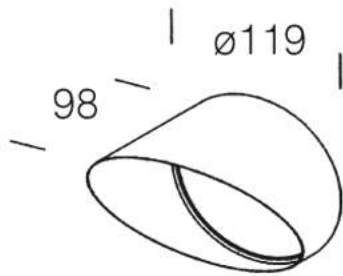

114 orienteur

En aluminium. Permet de diriger le faisceau lumineux en une seule direction.

Code	Kg	WTot	Couleur
991330-00	0.07	0 W	GREY9007

Produits

- 1537 Koala ES

- 1536 Koala

- 1537 Koala

- 1538 Koala - 230v

- 1537 Koala - COB

- 1537 Koala ES

Le flux lumineux mentionné est le flux lumineux sortant du luminaire, avec une tolérance de $\pm 10\%$ par rapport à la valeur indiquée. Les W totaux expriment la puissance totale consommée par le système avec une tolérance maximale de 10 %