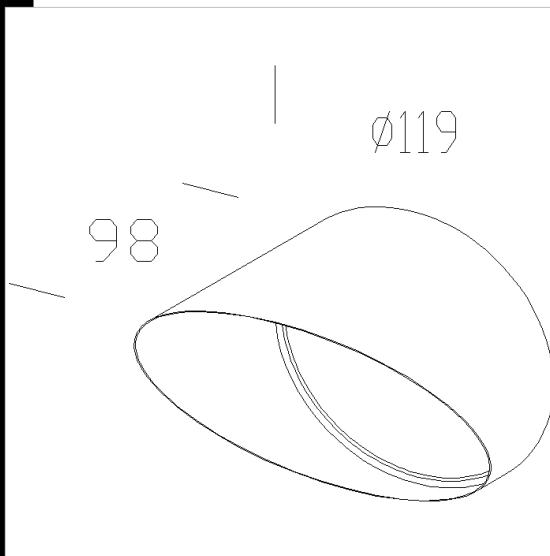

114 orienteur

En aluminium. Permet de diriger le faisceau lumineux en une seule direction.

Code	Kg	WTot	Couleur
991330-00	0.07	0 W	GREY9007

Produits

- 1537 Koala ES

- 1536 Koala

- 1537 Koala

- 1538 Koala - 230v

- 1537 Koala - COB

- 1537 Koala ES

Le flux lumineux mentionné est le flux lumineux sortant du luminaire, avec une tolérance de $\pm 10\%$ par rapport à la valeur indiquée. Les W totaux expriment la puissance totale consommée par le système avec une tolérance maximale de 10 %