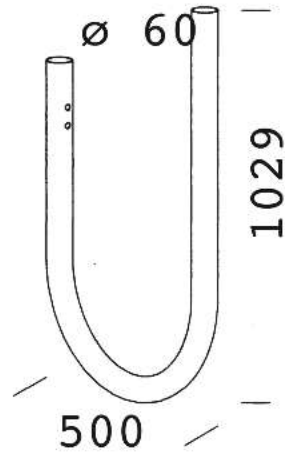

3DM
- disano_129.3dm

129 bars courbe

En acier et aluminium tropicalisé, peint par cataphorèse de couleur noire. A appliquer aux accessoires de la série Corona ø120 et au poteau acc. 1508/1509.

Code	Kg	WTot	Couleur
991328-00	2.50	0 W	NOIR
991329-00	6.32	0 W	GREY9007

Le flux lumineux mentionné est le flux lumineux sortant du luminaire, avec une tolérance de $\pm 10\%$ par rapport à la valeur indiquée. Les W totaux expriment la puissance totale consommée par le système avec une tolérance maximale de 10 %