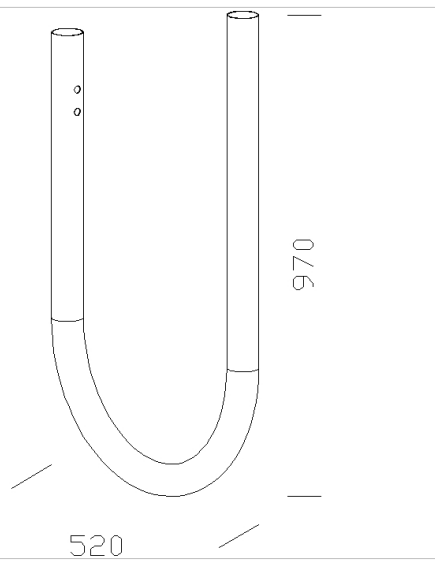

3DM
- disano_129.3dm

129 bars courbe

En acier et aluminium tropicalisé, peint par cataphorèse de couleur noire. A appliquer aux accessoires de la série Corona ø120 et au poteau acc. 1508/1509.

Code	Kg	WTot	Couleur
991328-00	2.50	0 W	NOIR
991329-00	6.32	0 W	GREY9007

Pôles

- 1508 poteau strié ø120 avec

- 1509 poteau strié ø120

Produits

- 1760 Lanterna 1 - avec lamellaire

- 1597 Vista - avec lamellaire

- 1599 Vista d/i

- 1762 Lanterna 1