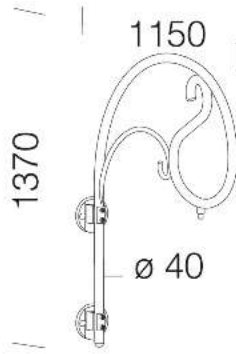

507 bras Liberty

Avec 2 bases en aluminium moulé sous pression pour application murale.

Code	Kg	WTot	Couleur
991273-00	10.40	0 W	GRAPHITE
991286-00	9.70	0 W	ANTHRACITE

Produits

Le flux lumineux mentionné est le flux lumineux sortant du luminaire, avec une tolérance de $\pm 10\%$ par rapport à la valeur indiquée. Les W totaux expriment la puissance totale consommée par le système avec une tolérance maximale de 10 %