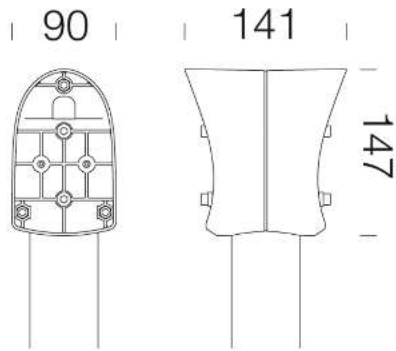

453 Fixation candélabre double

En nylon f.v. permet l'installation de deux Garden sur candélabre ø 60.

Code	Kg	WTot	Couleur
991254-00	0.35	0 W	NOIR
991255-00	1.75	0 W	ARGENT SABLÉ

Produits

- 1280 Garden

- 1287 Garden

Le flux lumineux mentionné est le flux lumineux sortant du luminaire, avec une tolérance de $\pm 10\%$ par rapport à la valeur indiquée. Les W totaux expriment la puissance totale consommée par le système avec une tolérance maximale de 10 %