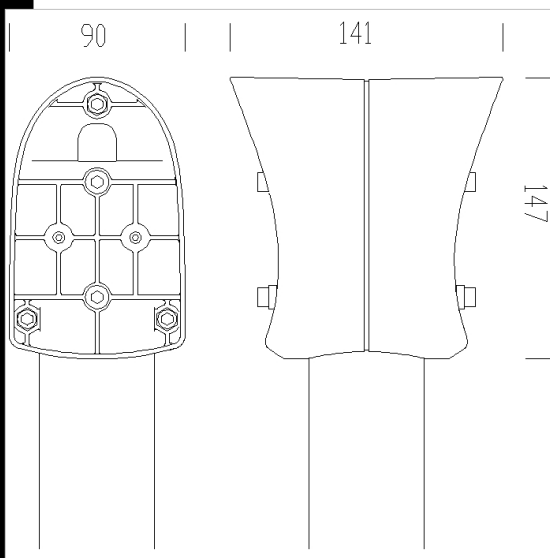

453 Fixation candélabre double

En nylon f.v. permet l'installation de deux Garden sur candélabre ø 60.

Code	Kg	WTot	Couleur
991254-00	0.35	0 W	NOIR
991255-00	1.75	0 W	ARGENT SABLÉ

Produits

- 1280 Garden

- 1287 Garden

Le flux lumineux mentionné est le flux lumineux sortant du luminaire, avec une tolérance de $\pm 10\%$ par rapport à la valeur indiquée. Les W totaux expriment la puissance totale consommée par le système avec une tolérance maximale de 10 %