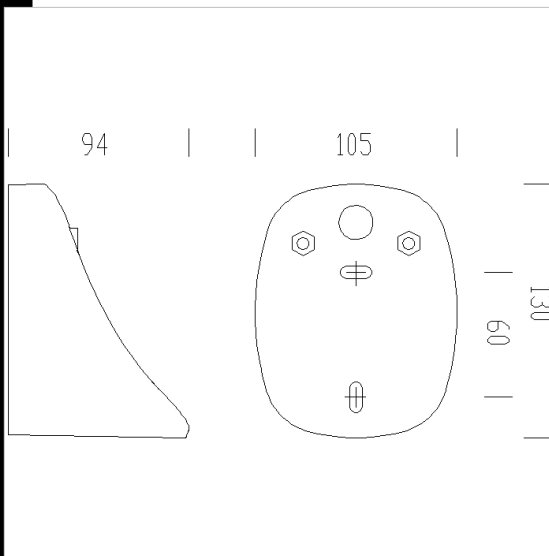

451 fixation mur/plafond

En nylon f.v. permet d'installer Garden directement sur un mur ou au plafond sur des parois difficiles.

Code	Kg	WTot	Couleur
991250-00	0.15	0 W	NOIR
991251-00	1.98	0 W	ARGENT SABLÉ

Produits

- 1280 Garden

- 1287 Garden

Le flux lumineux mentionné est le flux lumineux sortant du luminaire, avec une tolérance de $\pm 10\%$ par rapport à la valeur indiquée. Les W totaux expriment la puissance totale consommée par le système avec une tolérance maximale de 10 %