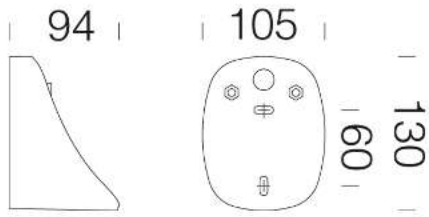

451 fixation mur/plafond

En nylon f.v. permet d'installer Garden directement sur un mur ou au plafond sur des parois difficiles.

Code	Kg	WTot	Couleur
991250-00	0.15	0 W	NOIR
991251-00	1.98	0 W	ARGENT SABLÉ

Produits

- 1280 Garden

- 1287 Garden

Le flux lumineux mentionné est le flux lumineux sortant du luminaire, avec une tolérance de $\pm 10\%$ par rapport à la valeur indiquée. Les W totaux expriment la puissance totale consommée par le système avec une tolérance maximale de 10 %