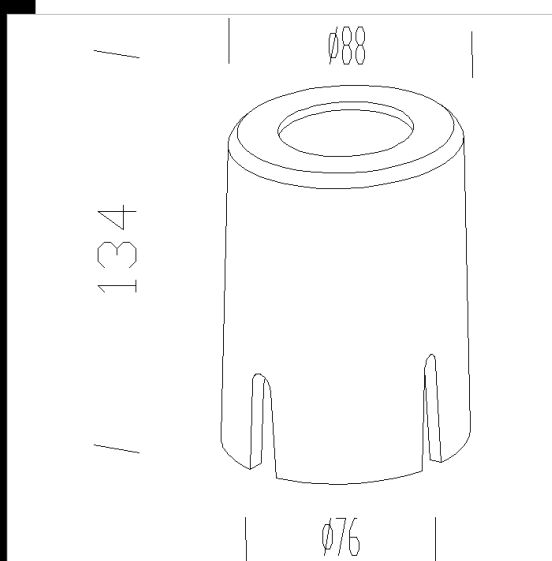

130 réduction pour poteau Ø 76

En aluminium. A utiliser pour installer l'armature sur un poteau Ø 76.

Download
DXF 2D
- acc130.dxf

Code	Kg	WTot	Colour
991230-00	0,50	0 W	GRIS

Prodotti

The reported luminous flux is the flux emitted by the light source with a tolerance of $\pm 10\%$ compared to the indicated value. The W tot column indicates the total wattage absorbed by the system without exceeding 10% of the indicated